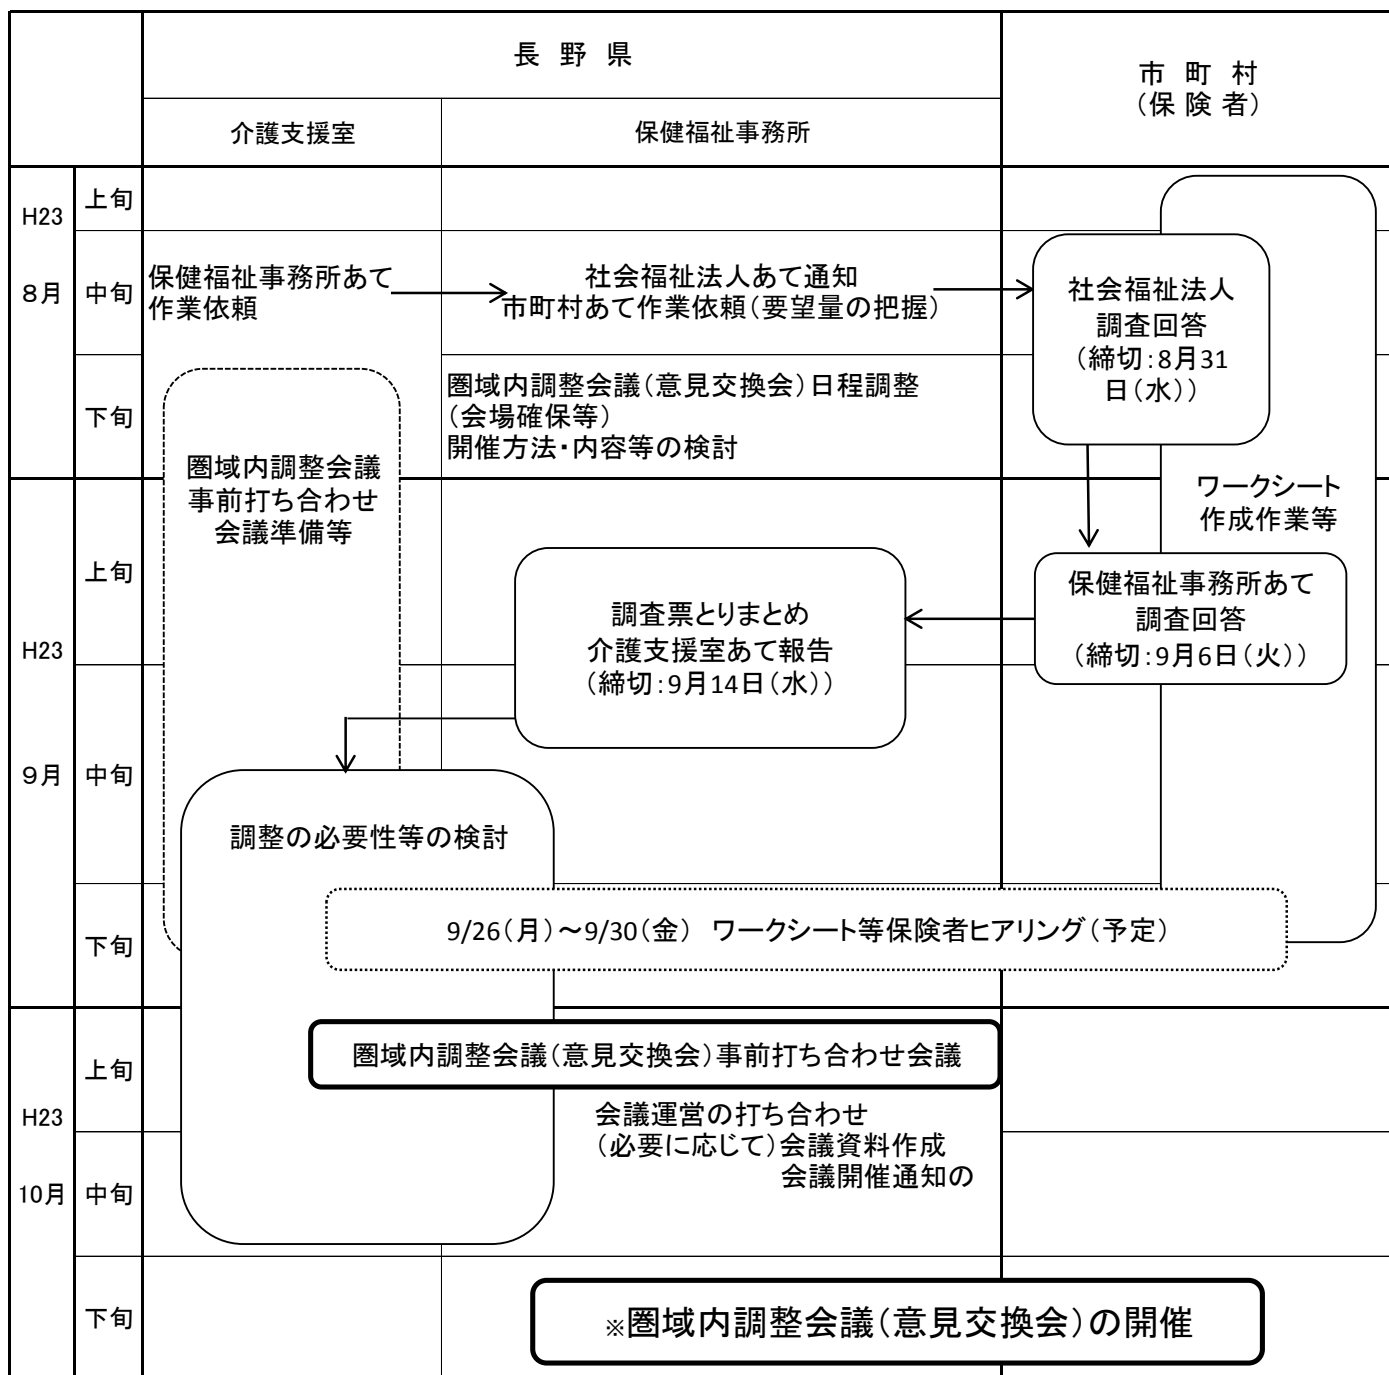

施設整備要望調査スケジュール

※ 圏域内調整会議(意見交換会)のイメージ

- ・ 市町村毎に計画の骨子、サービス及び施設整備見込量等を発表していただき、情報を共有する。
- ・ 圏域レベルで調整を要する項目について検討を行う。
- ・ 会議で出された意見を各市町村が持ち帰り、必要に応じて整備計画の見直しを行う。

なお、広域連合定例会の議題に加える等、既存の会議を利用することでも差し支えありません。