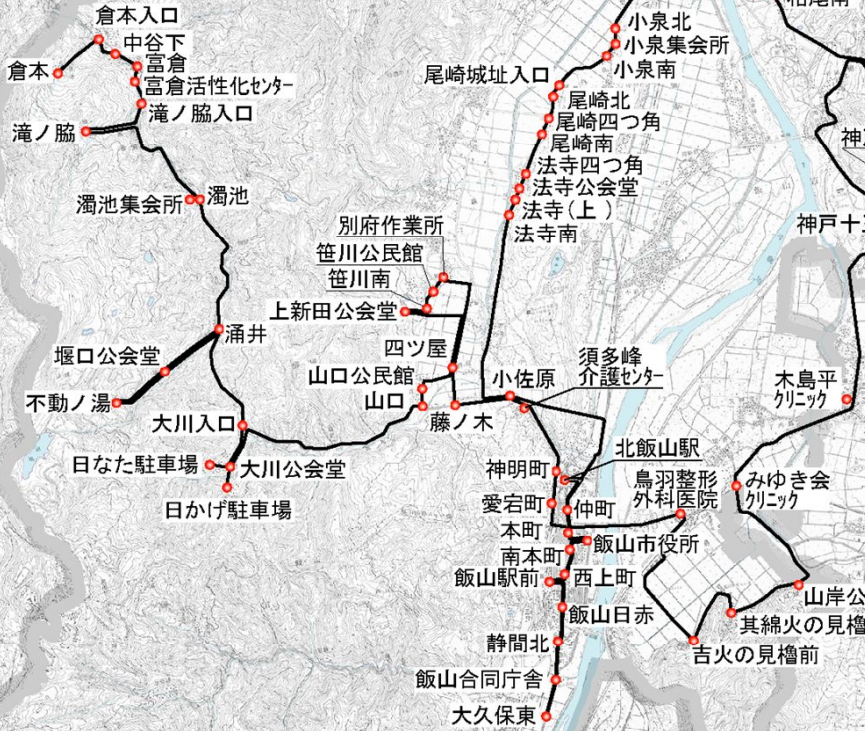

『富倉大川方面』
倉本～大川～山口～市街地間

毎日運行
予約先:63-3232(飯山観光ハイヤー)

市街地			
300	柳原山口		
400	200	柳原大川	
500	400	300	富倉

『岡山下段方面』
西大滝～戸狩野沢温泉駅～尾崎～市街地間

毎週 月・水・金曜日運行
(祝日・12/29～1/3運休)

予約先:65-3105(戸狩観光タクシー(長野交通))

市街地					
300	柳原				
300	300	外様東部			
400	300	300	戸狩駅周辺		
500	400	400	300	岡山一山	
600	500	500	400	200	岡山照岡

『瑞穂木島方面』
戸狩野沢温泉駅～小菅～福島～
～木島根越～市街地間

毎週 月・水・金曜運行(祝日・12/29～1/3運休)
予約先:65-2129(百軒ハイヤー)

市街地					
200	木島				
300	200	木島平			
400	300	200	瑞穂東部		
400	300	300	200	瑞穂豊	
400	400	300	300	200	戸狩駅周辺

富倉大川方面

毎日運行
予約先: 63-3232(飯山観光ハイヤー)