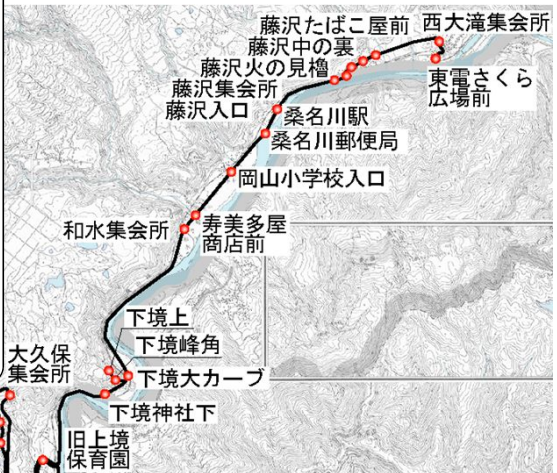

菜の花タクシー 平成23年9月1日改正 時刻表

ご利用方法

1. **① 予約受付時間 8:00~17:00**
   (始発便は前日の17:00までに予約してください。)
2. **② 乗車したい時刻の便の1時間前までに電話予約をしてください。**
3. **③ 予約の際は以下の内容を受付の方にお伝えください。**
   【菜の花タクシー】【名前】【乗車する便の時間】
   【乗り降りする停留所名】【手荷物の有無】
4. **④ 菜の花タクシーへの乗降**

電話予約例

菜の花タクシーの予約をお願いします。
飯山花子です。【名前】
(複数の場合は、乗車する方全員のお名前をお願いします)
9時30分の便で【乗降する便の時間】
西大滝集会所から日赤まで【乗り降りする停留所名】
をお願いします。

- ○飯山市内医療機関窓口にて、電話予約を代行する『予約代行サービス(有料)』があります。
  (予約利用料:1回10円 窓口にて利用者カードを提示し、申し出てください。)
  (利用者カードの発行は菜の花タクシー車内で行っています。)
- ○市街地内のみのご利用はできません。
  (須多峰、市ノ口、神明町、愛宕町、北飯山駅、仲町、本町、飯山市役所、南本町、
  西上町、飯山駅前、飯山日赤、静間北、飯山合同庁舎、大久保東の区間)
- ○運賃の割引について
  小学校就学前 … 無料
  小学生 …… 半額
  障害者割引 …… 半額(手帳の提示が必要です。)
  ※障害者(身体・療育・精神)手帳の交付を受けている方
  ※身体障害者手帳(第1種)所持者及び療育手帳(A)所持者と同行する方(1名)