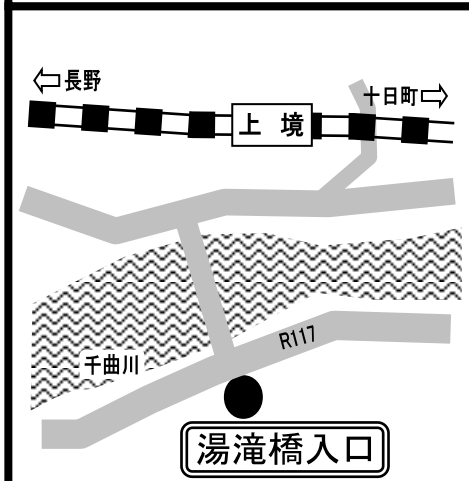

JR飯山線 救済バス停留所

戸狩野沢温泉

上 境

上桑名川・桑名川

西大滝

信濃白鳥

平 滝

横 倉