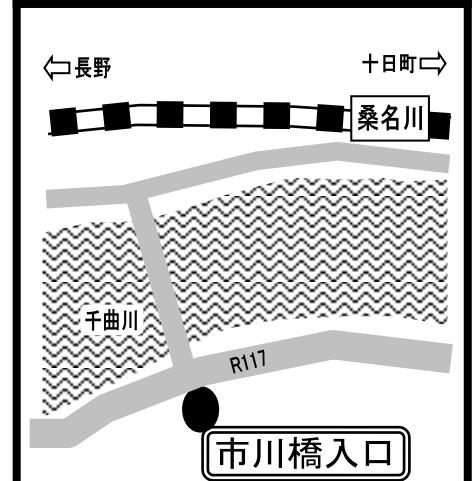

JR飯山線 救済バス停留所

戸狩野沢温泉

上 境

上桑名川・桑名川

西大滝

信濃白鳥

平 滝

横 倉