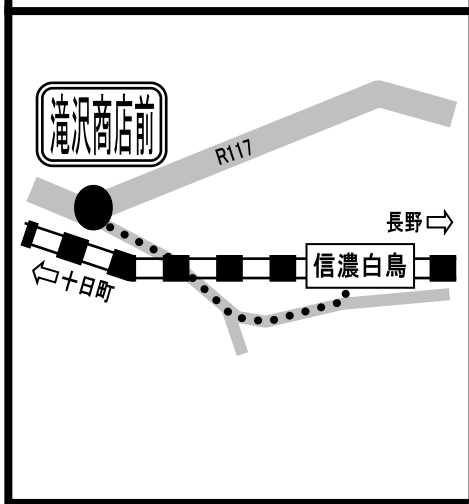

JR飯山線 救済バス停留所

戸狩野沢温泉

上 境

上桑名川・桑名川

西大滝

信濃白鳥

平 滝

横 倉