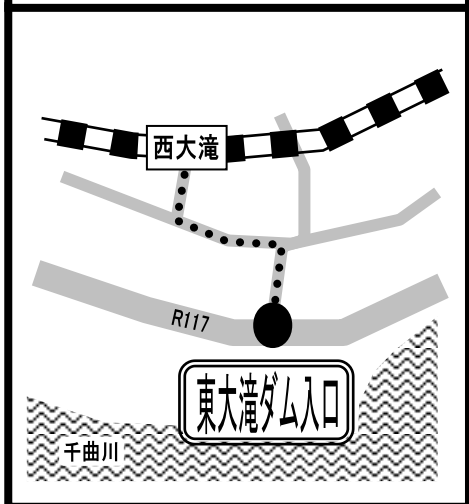

JR飯山線 救済バス停留所

戸狩野沢温泉

上 境

上桑名川・桑名川

西大滝

信濃白鳥

平 滝

横 倉