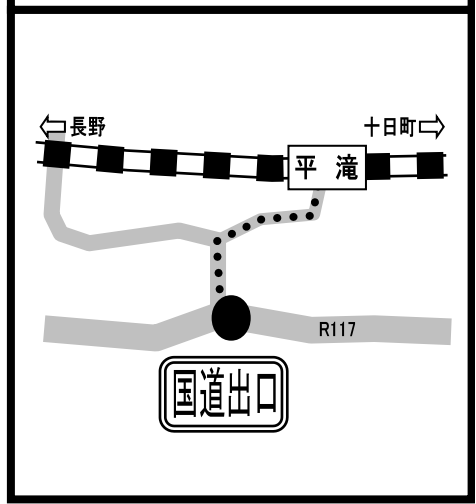

JR飯山線 救済バス停留所

戸狩野沢温泉

上 境

上桑名川・桑名川

西大滝

信濃白鳥

平 滝

横 倉