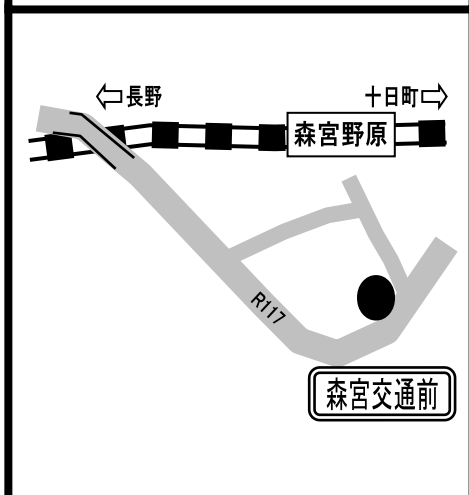

森宮野原

平成23年3月16日現在
JR飯山線営業所