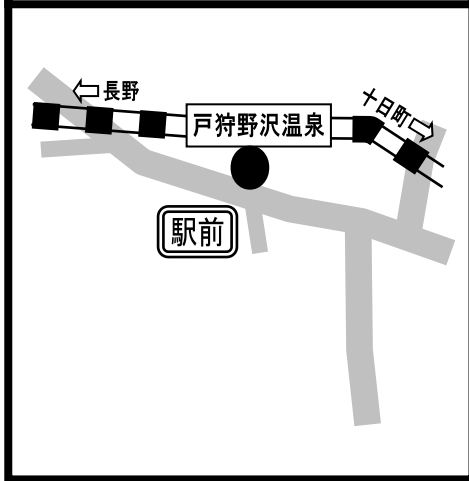

JR飯山線 救済バス停留所

戸狩野沢温泉

上 境

上桑名川・桑名川

西大滝

信濃白鳥

平 滝

横 倉