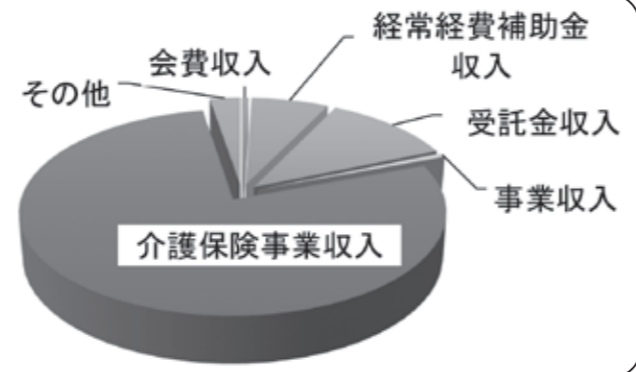

飯山市社会福祉協議会は
人や地域を大切に福祉のまちづくりを目指します

3月27日に行われた評議員会で、平成31年度の事業計画・予算が決まりました。主だったものを紹介させていただきます。平成31年度もより一層の福祉の充実を目指してまいりますので、皆さまのご協力をよろしくお願いいたします。

平成31年度 飯山市社会福祉協議会事業計画

財政基盤、組織基盤の整備

- (1) 会員制度の充実(全戸会員制度 会費 600円)
- (2) 地区社協との活動の連携・補助
- (3) 地域福祉活動計画の策定

福祉に関する住民意識の高揚を目指す啓発宣伝

- (1) 「社協だより」(市報と合冊)、「メガホン」の発行
- (2) 第64回飯山市社会福祉大会の開催
- (3) ふれあいまつりの開催

住民参加による地域福祉、在宅福祉の総合的推進

- (1) 高齢者福祉事業
  ① 老人福祉センター「湯の入荘」、ケアセンター「湯の入」の運営と管理
  ② 長寿祝品の贈呈(米寿、白寿の方対象)
- (2) 障がい者福祉事業
  ① 心身障がい児母子通園訓練施設「ゆきんこ園」運営
  ② 車いす、車いす移送用軽自動車、ストレッチャー付き自動車の貸出し
  ③ 障がい者活動支援
- (3) 児童福祉事業
  ① 児童センター(館、クラブ)、北部子育て支援センターの運営
  ② ☆わくわく!!ととど塾☆の開講
  ③ 子どもひろば支援事業
- (4) 住民支えあい活動事業
  ① 見守り活動の推進(見守りとうど衆、災害時マップ作り 他)
- ② 有償在宅福祉サービス
  「くらしの応援スマイルとうど」の実施
  ③ 見守りほのぼの弁当サービス・ふれあいコール事業
- (5) 総合相談事業
  総合相談・心配ごと相談事業
- (6) ii出会い in 北信州(婚活イベント)への協力
- (7) 日常生活自立支援事業
- (8) 福祉教育推進事業
  福祉教育懇談会・福祉体験教室の開催
- (9) 援護事業
  ① 歳末激励事業
  ② 生活福祉資金貸付事業
  ③ 被災者・交通災害遺児に対する見舞金支給
  ④ 生活準備支援事業
- (10) 生活困窮者自立支援事業
  ① 自立相談支援・就労準備支援事業
  ② 家計改善支援事業

利用者の立場に立った介護保険事業、障害福祉サービス

- (1) 介護保険サービス
  ① 居宅介護支援(ケアプラン作成)サービス
  ② 訪問介護(ホームヘルパー)サービス
  ③ 通所介護事業
  ④ 短期入所生活介護事業(ショートステイ)サービス
  ⑤ 介護予防
- (2) 障害福祉サービス
  ① 居宅介護(ホームヘルパー)サービス

ボランティア・NPO活動の推進

- (1) ボランティア・NPO団体の育成
  ① ボランティア・NPO活動の把握および調整、支援
  ② ボランティア交流集会の開催
  ③ 雪掘りとうど塾の開催
  ④ 研修会の開催
- (2) 地域を良くするしくみづくり助成
- (3) 善意銀行の運営

平成31年度 飯山市社会福祉協議会予算

収入 (単位：千円)

会費収入	4,114
経常経費補助金収入	49,560
受託金収入	84,778
事業収入	4,763
介護保険事業収入	576,470
その他	19,560
合計	739,245