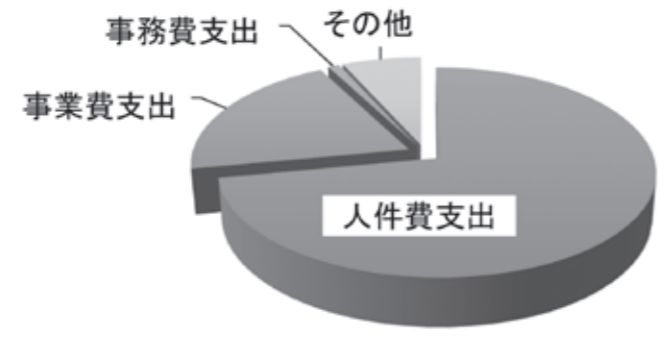

平成31年度 飯山市社会福祉協議会予算

収入 (単位：千円)

会費収入	4,114
経常経費補助金収入	49,560
受託金収入	84,778
事業収入	4,763
介護保険事業収入	576,470
その他	19,560
合計	739,245

支出 (単位：千円)

人件費支出	532,167
事業費支出	149,911
事務費支出	7,316
その他	49,851
合計	739,245

見守りとうど衆研修会を開催
～地域で“つながり”あえる社会に～

地域の課題や現状を学ぶため毎年開催している見守りとうど衆研修会を、今年3月24日、特定非営利活動法人全国コミュニティライフサポートセンター理事長の池田正弘さんを講師に「日常の支え合いから地域づくりに」をテーマに講演を行いました。この4月に20年目を迎える介護保険制度は2015年の改正により、住民も専門職も皆で支え合う地域へと変化してきました。しかし現在制度やサービスは整ったけれども地域でのつながりや関係性が弱くなってきており、少し前に断捨離という言葉が流行しましたが、最近「年賀状じまい」、お中元、お歳暮をやめるなどの「終活」、施設に入所した友人が遊びに来ないなどのつながりの断捨離も進んできています。高齢になつていくにつれ、自ら関係性を閉じ、社会的孤立が顕著となつて