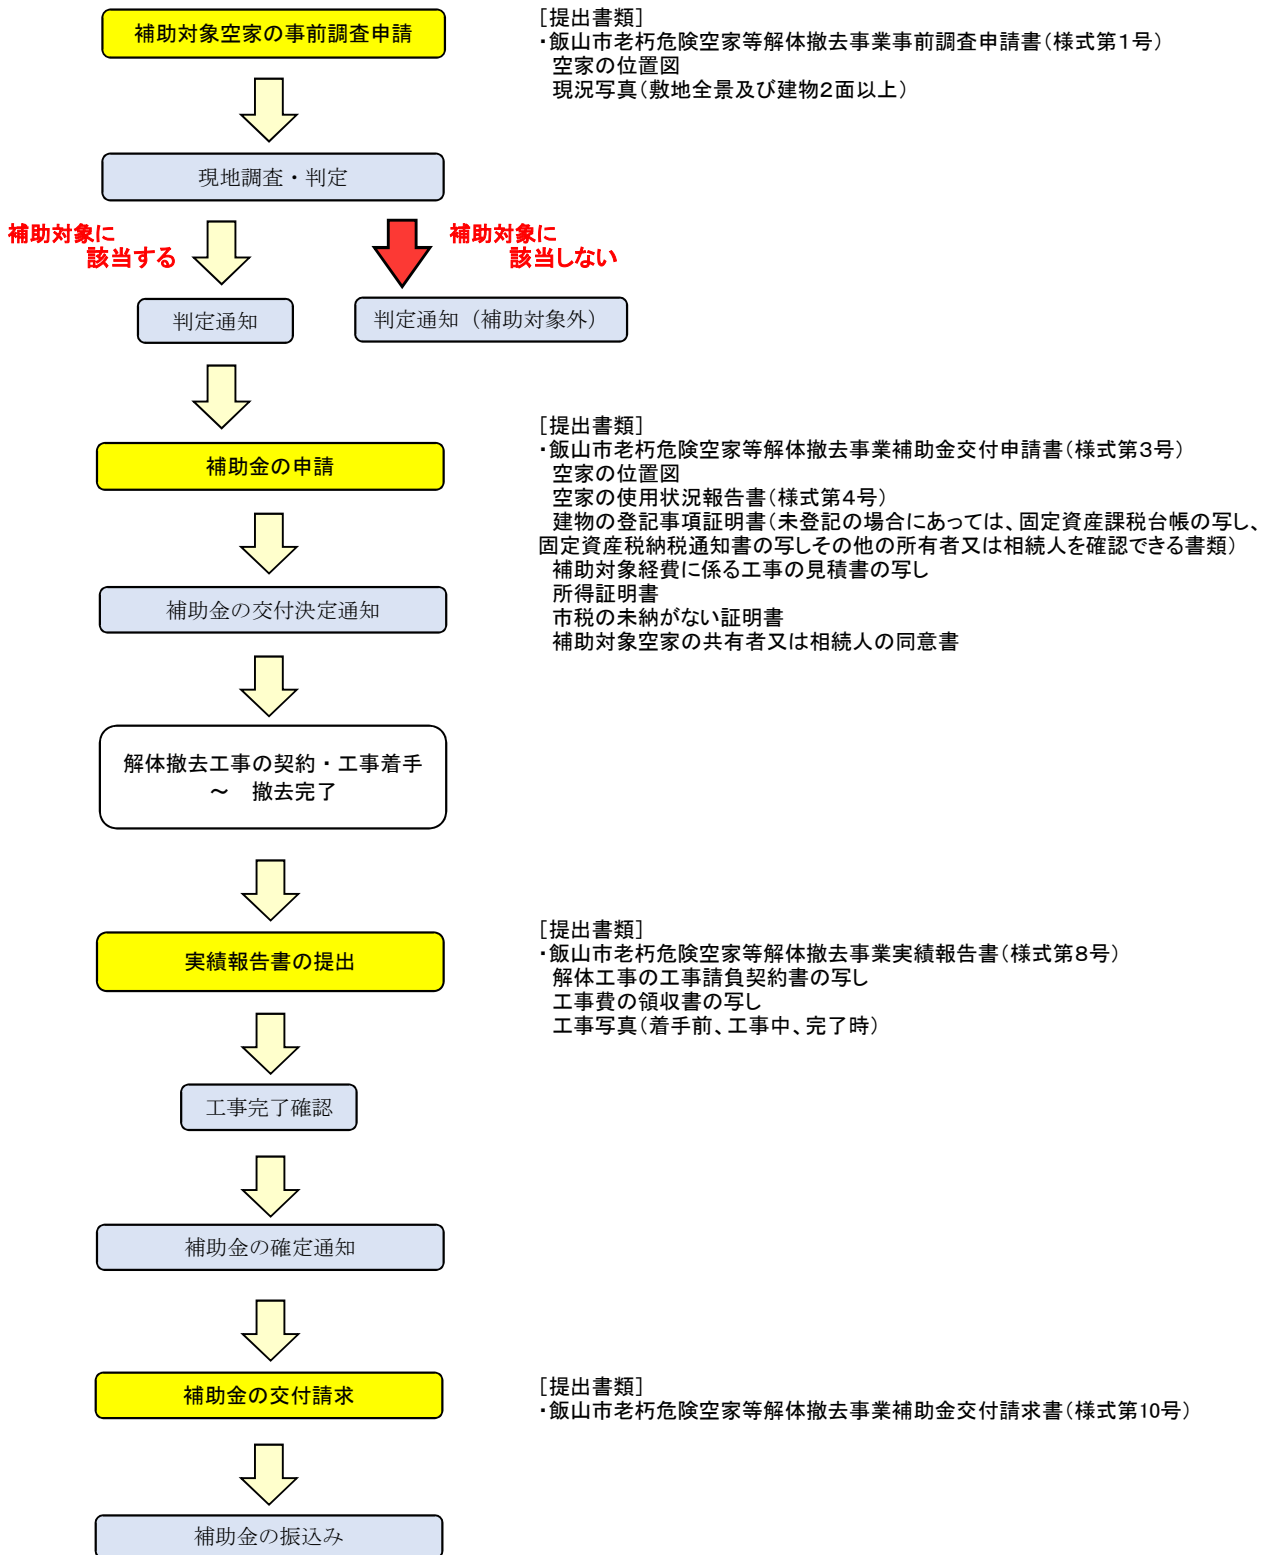

# 老朽危険空家等解体撤去事業補助申請の流れ

…申請者が行うもの

…市が行うもの