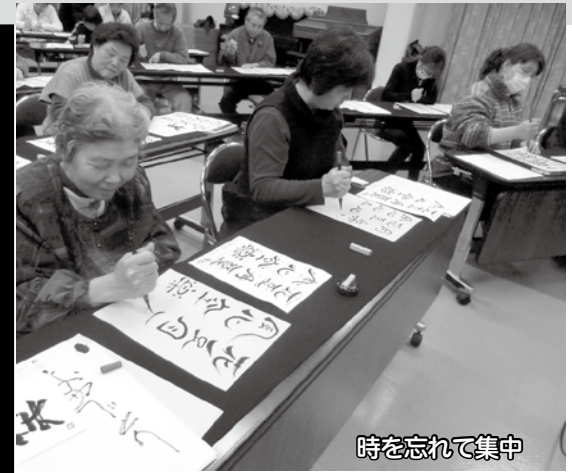

常盤

◆筆遊び体験講座  
3月4日(金)に常盤公民館にて、遊筆家林映寿さん(小布施、雁田葉師浄光寺 副住職)を講師に招き、『筆遊び』の体験講座が行われました。  
林先生の話はとても楽しく、

時を忘れて集中

講座が進むに連れ次第に肩の力が抜け、最後の作品作りでは参加者それぞれ、その人だけの文字が書けました。

熱のこもったお話ありがとうございました

◆公民館に多目的トイレ完成  
3月10日常盤公民館(活性化センター)1階に待望の多目的トイレが完成しました。  
車イスでも利用しやすいように中がとて広く、明るい造りです。公民館の学習講座など多くの方にご利用いただけます。

清潔感溢れる

◆囲碁・将棋・オセロ・麻雀・卓球大会  
3月27日(日)予定していましたが、東北地方・太平洋沖地震、長野県北部地震のため中止となりました。来年へ御期待ください。  
◆救急救命講座  
5月15日(日)午後1時30分から約3時間、常盤公民館で開催します。AEDの使用方法など、いざという時のために、ぜひ受講してください。  
◆常盤ロードレース大会  
日時 5月29日(日)午前9時から  
場所 常盤保育園周辺コース  
詳しくは、常盤公民館までお問い合わせください。

◆オートクチュールフルール講座開催  
今注目を集めている、造花で楽しむ新しいクラフト、オート

クチュール  
クチュールフルール講座を、3月15日(火)から3回開催し、コサージュや髪飾り・バックチャームを製作しそれぞれのすばらしい作品が出来上がりました。製作したコサージュを早速卒業式に利用した方もいらっしゃいました。

胸につけての記念撮影

クチュールフルール講座

クチュールフルール講座を、3月15日(火)から3回開催し、コサージュや髪飾り・バックチャームを製作しそれぞれのすばらしい作品が出来上がりました。製作したコサージュを早速卒業式に利用した方もいらっしゃいました。