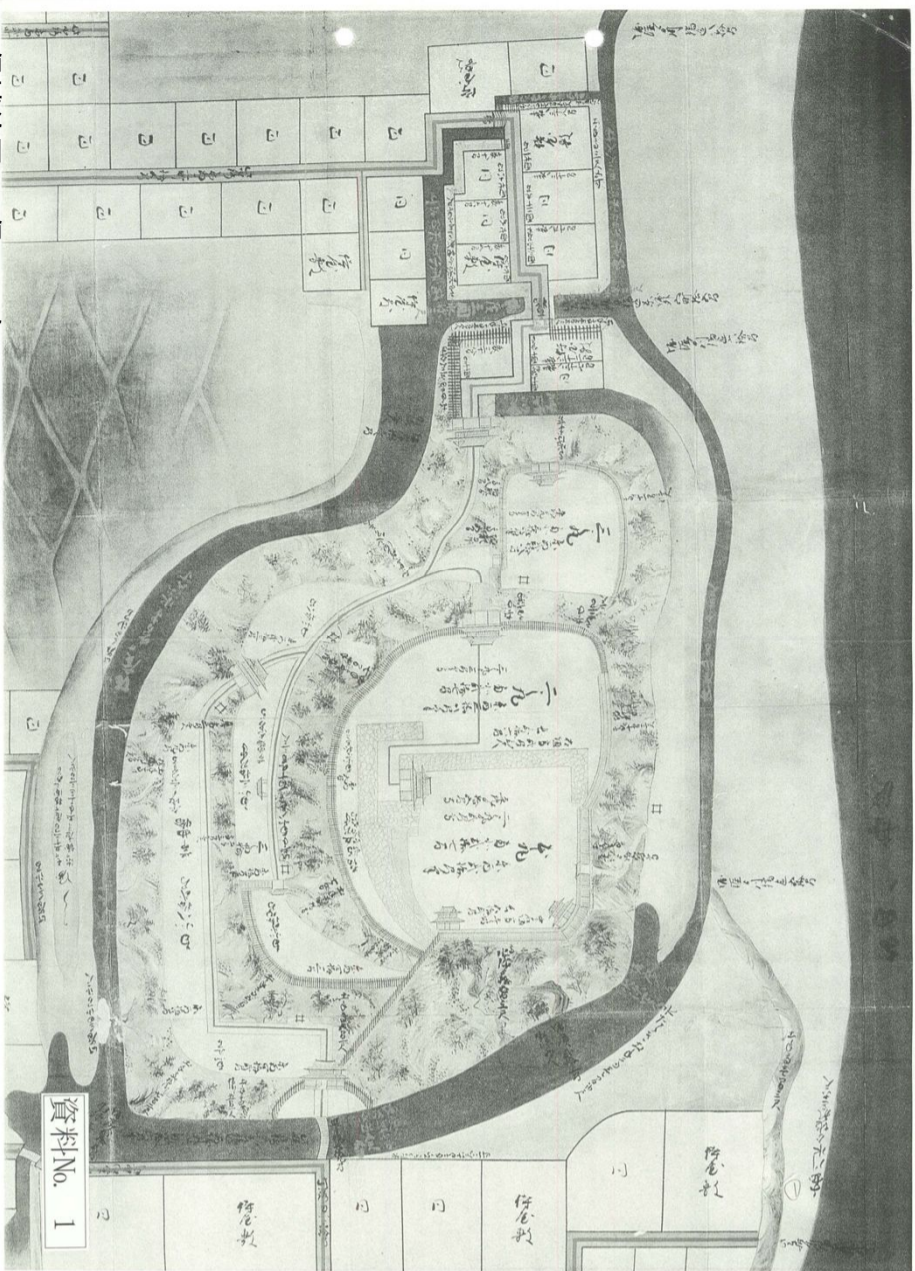

3.3.3 遺構に関する代表的な絵図面・史料

資料1 絵図面からみる飯山城（曲輪を明確にする石垣の範囲・柵・堀の設置区間の確認）

正保城絵図 正保2～4年

飯山城絵図 安永2年

松平時代城絵図 寛永16～宝永2年

飯山城絵図 弘化4年

飯山城絵図 年代不明

飯山城粗図 年代不明

飯山城絵図 年代不明

飯山城下町絵図 年代不明