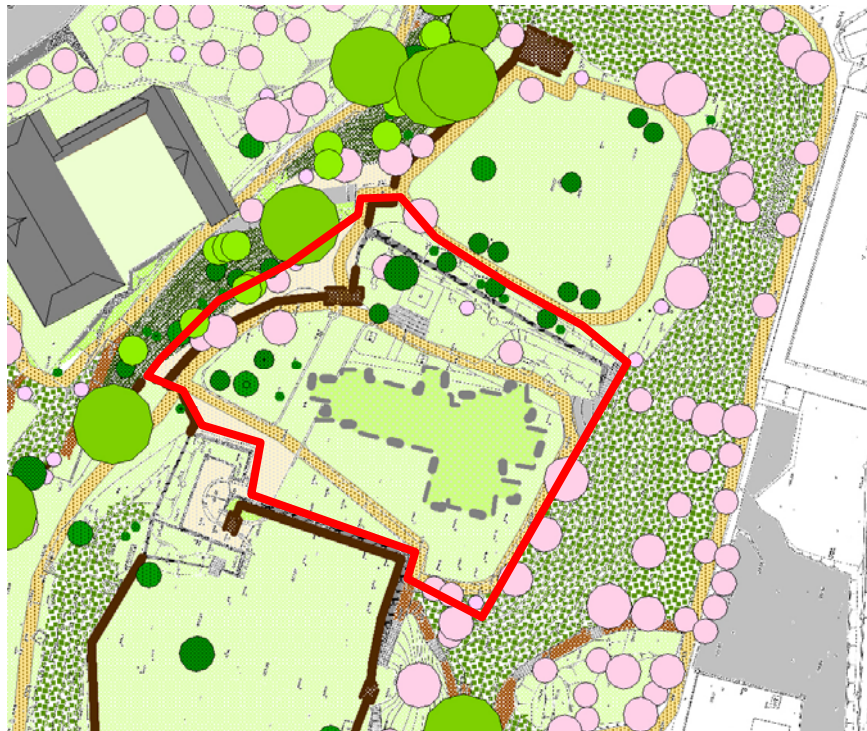

三ノ丸付近のイメージスケッチ【今後作成予定】

5.5 ニノ丸

0 20 40 100m

整備項目の列挙を行い、今後、表などの形でまとめていく

ニノ丸付近のイメージスケッチ【今後作成予定】

5.6 本丸

整備項目の列挙を行い、今後、表などの形でまとめていく