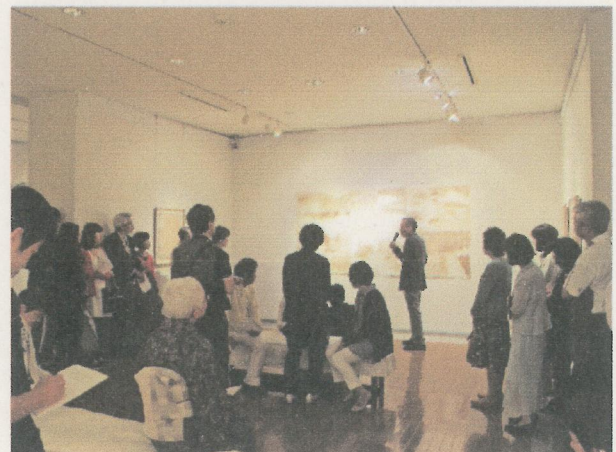

齋藤一郎展 資料

齋藤一郎展 ワークショップ及びギャラリートーク 資料

ギャラリー企画展 資料

●栗田貞多男写真展

●城南・城北中学校美術部展

作品受入関係資料

●高橋正義氏ぐい呑み

2階ギャラリーの壁面沿いに1,458点のぐい呑みを並べた状態