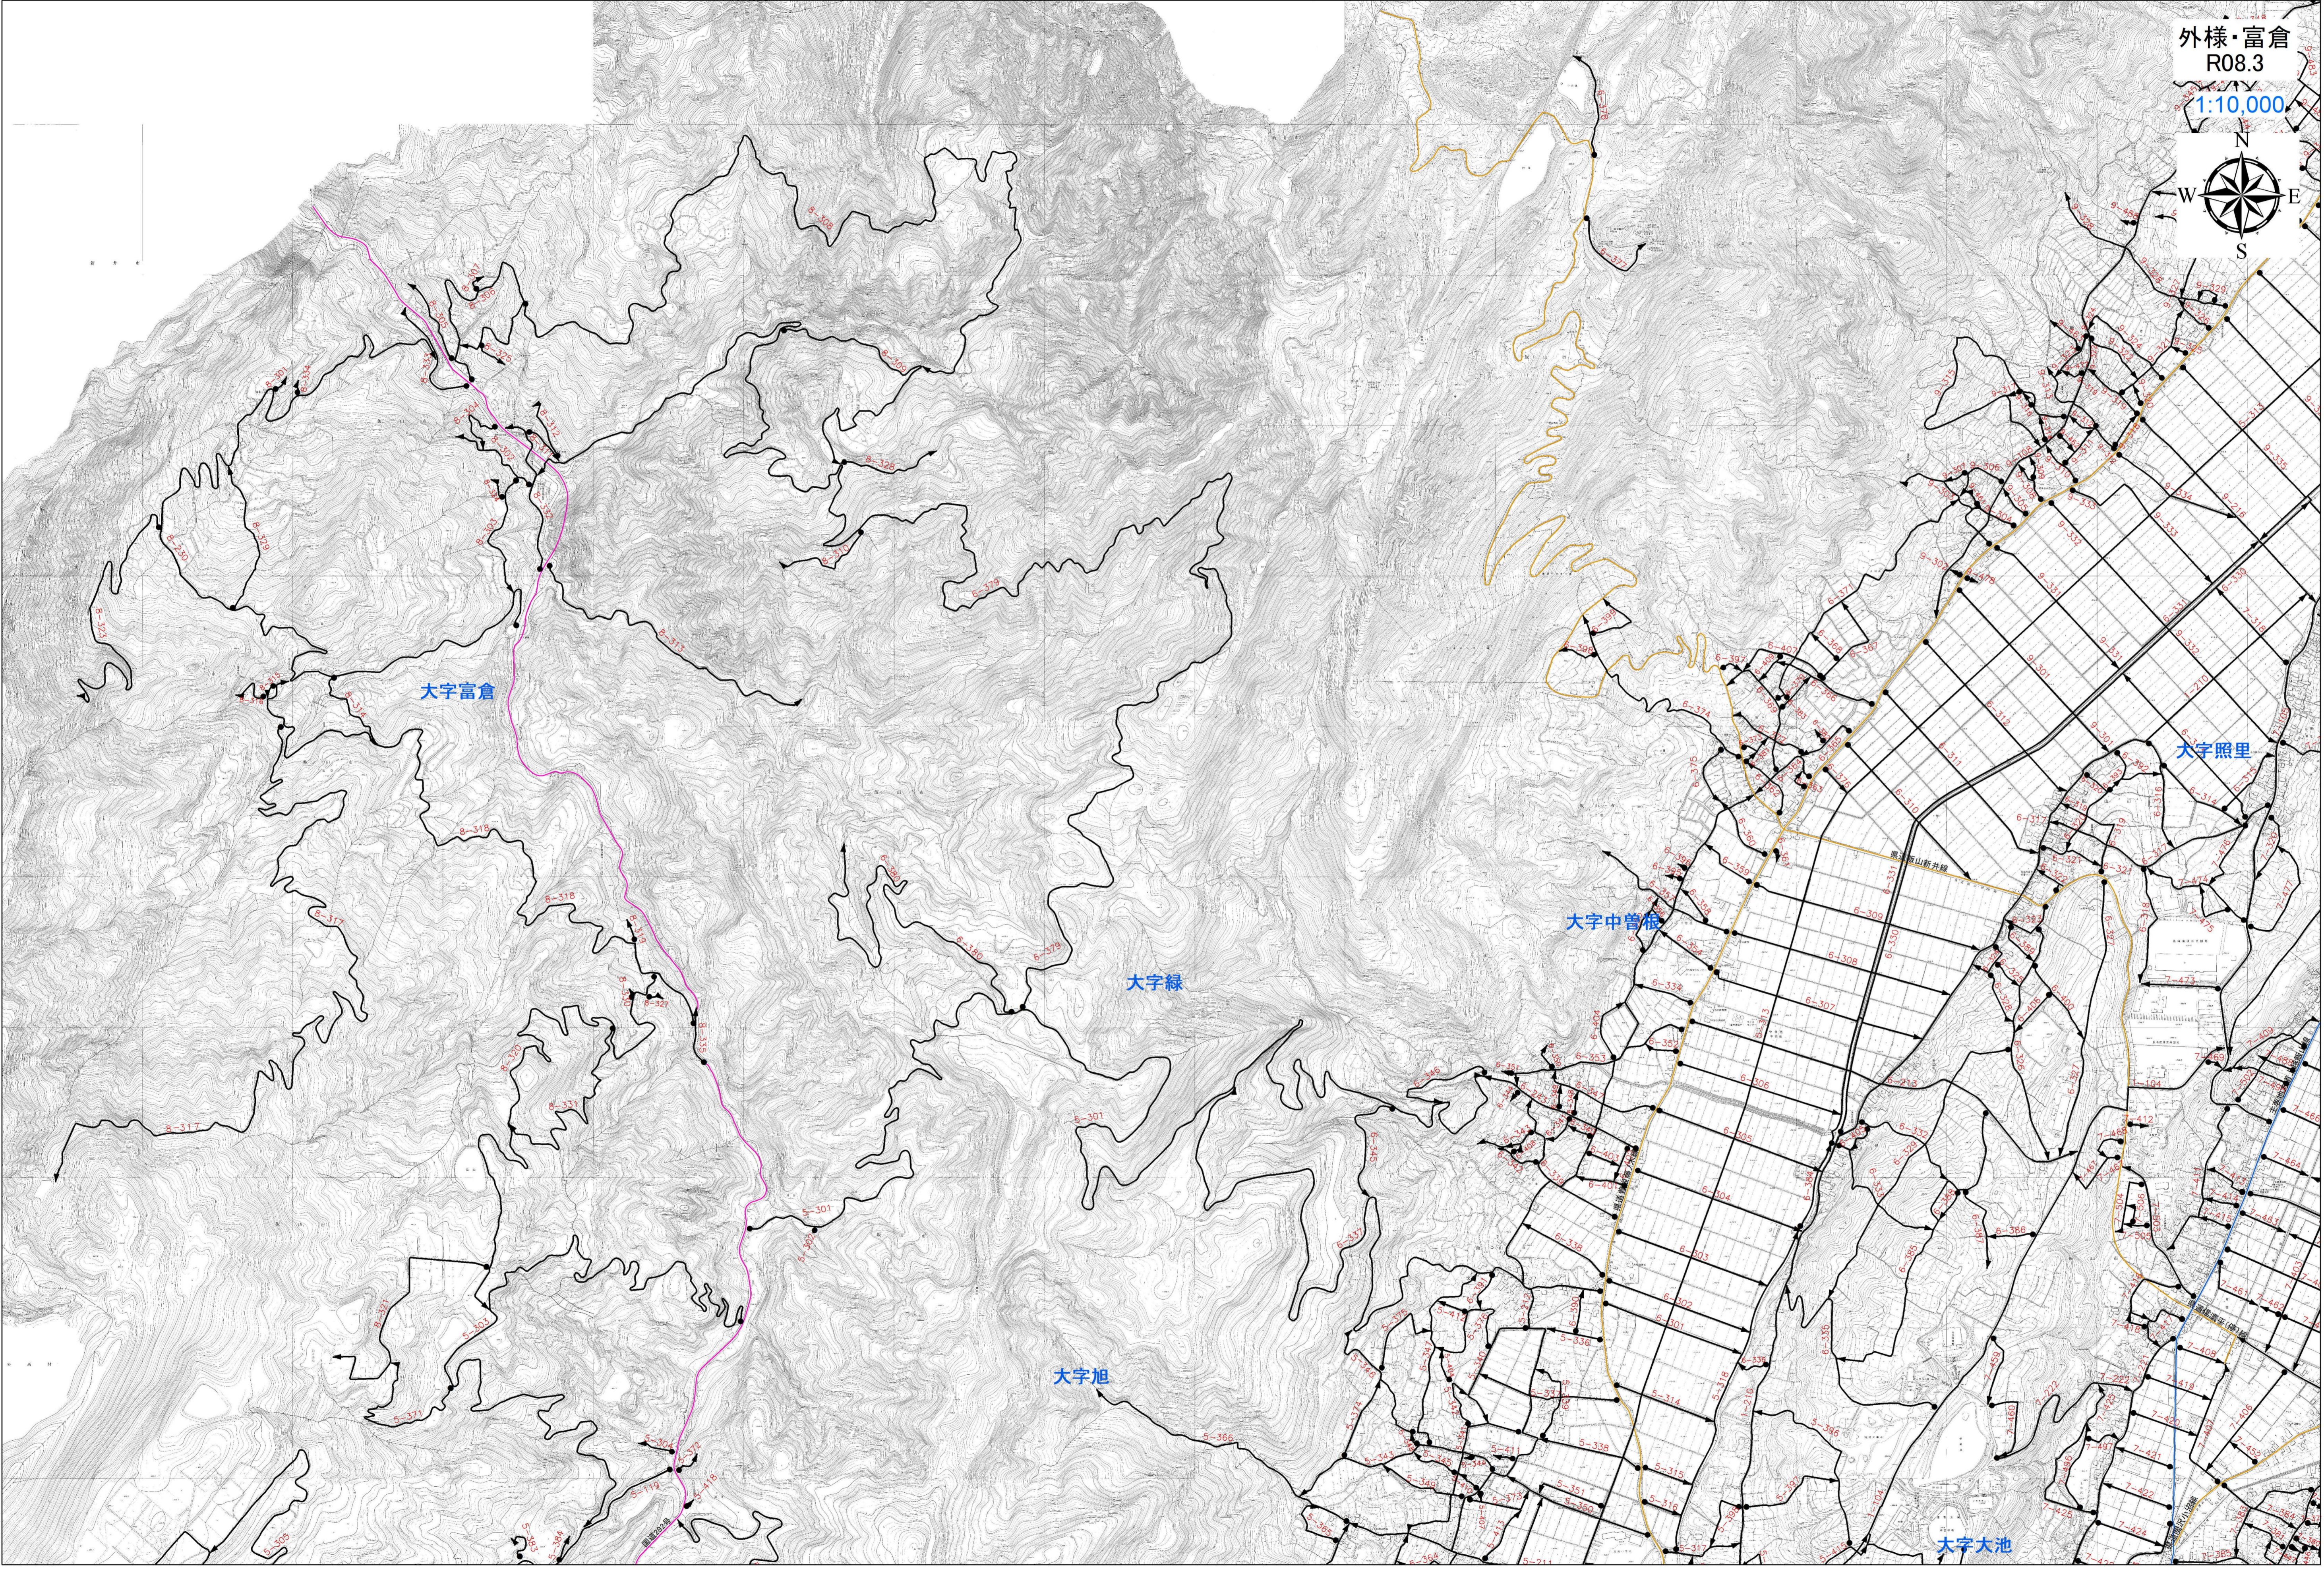

外様・富倉
R08.3
1:10,000

大字富倉

大字緑

大字旭

大字中曾根

大字照里

大字大池

黒川山新井線