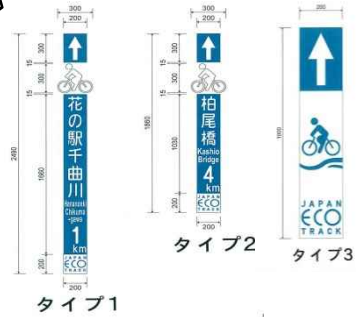

# いいやまサイクル・ツーリズム モデルコースマップ (L=22.1km)

しあわせ信州

N

## 主な取り組み1

利用者案内用路面標示を施工

道の駅 花の駅千曲川

施工後  
飯山駅近傍

正受庵

北陸新幹線  
飯山駅

信越自然郷 アクティビティセンター

道の駅 FARMUS木島平