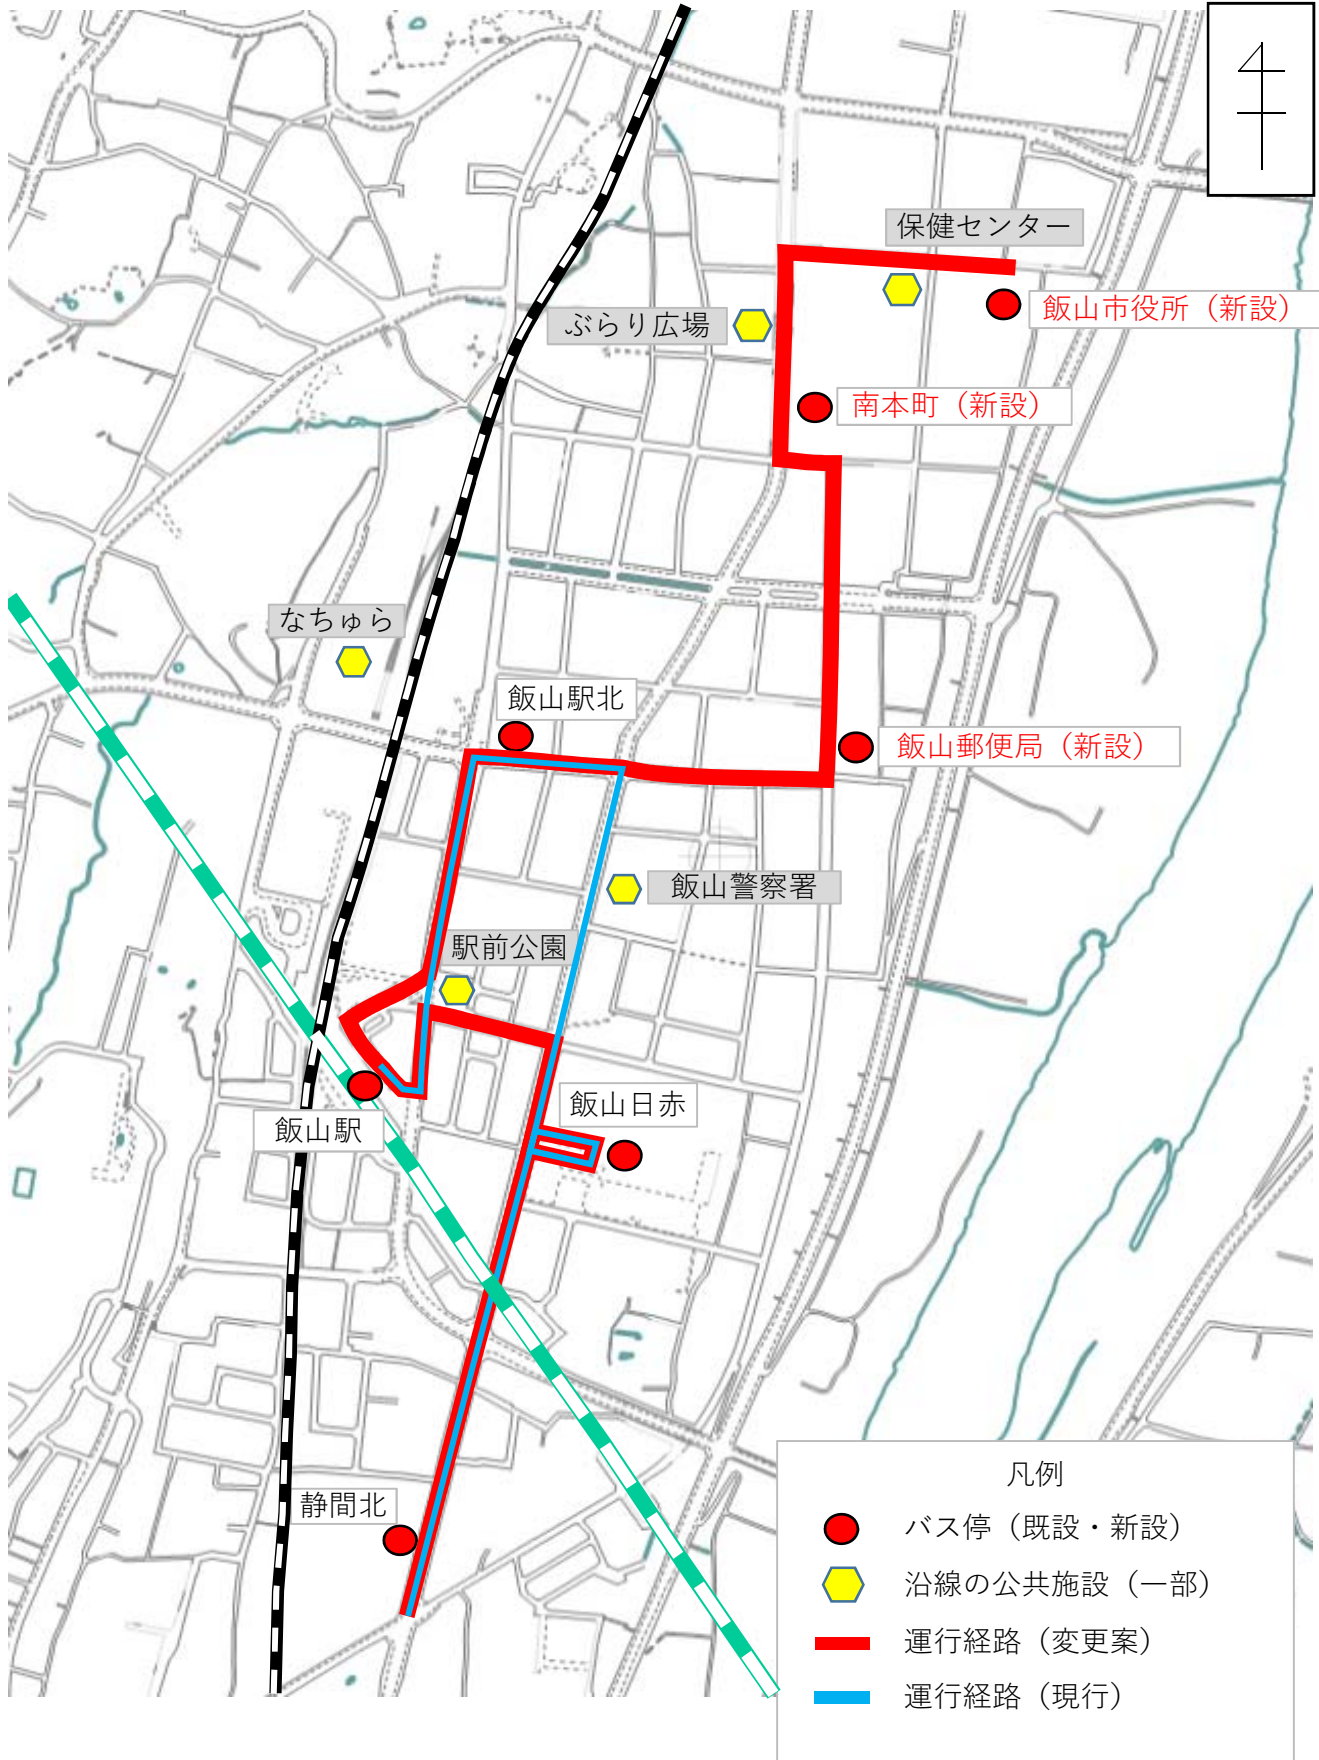

令和3年10月27日

資料 1

令和3年度 第2回飯山市地域公共交通会議

(1) 乗り合いタクシー深沢永田線の運行経路及びダイヤの変更 について

現在、乗り合いタクシー深沢永田線（以下、単に「深沢永田線」という。）は飯山駅と中野市の永田バス停の間を運行している。

運行経路上には「荒舟入口」というバス停がある。主に荒舟区の住民の利用を想定して設置したものだが、公会堂などがある集落の中心部までは高低差が大きく、また距離も離れていることから、利用しにくい状況になっている。

また、深沢永田線の最北の停車場は飯山駅北（旧飯山駅入口交差点付近）であり、他の乗り合いタクシーのように飯山市役所又は本町バス停には停車しない。そのため利用者が手続き等で飯山市役所へ向かうには、路線バス又は菜の花バス（市街地循環線）に乗り換える必要がある。

過日、秋津地区区長会から上記の点について改善の要望があり、検討の結果、飯山市側の始点・終点を飯山駅から飯山市役所まで延伸し、併せて途中経路についても荒舟区の公会堂付近にバス停「荒舟」を新たに設置することとしたい。

④乗り合いタクシーへの乗降

予約した時刻の便の停留所で乗り降りしてください。

(※停留所以外での乗り降りはできません)

時刻表

飯山市街地方面ゆき

地区	停留所	時刻
中野市	永田バス停	8:20 10:20 12:00
	真宝寺	8:22 10:22 12:02
	道の駅	8:26 10:26 12:06
秋津北	深沢集会所	8:28 10:28 12:08
	新田南交差点	8:30 10:30 12:10
	新田北交差点	8:31 10:31 12:11
	駒立	8:33 10:33 12:13
	飯沢	8:33 10:33 12:13
秋津中央	中央団地入口	8:34 10:34 12:14
	荒舟入口	8:35 10:35 12:15
	荒舟	8:37 10:37 12:17
秋津北	和里田タバコ店	8:40 10:40 12:20
	中町バス停	8:42 10:42 12:22
	大久保東/バイシア北	8:45 10:45 12:25
秋津南	中町東/ユーパレット南	8:46 10:46 12:26
	北畑バス停	8:47 10:47 12:27
	静岡北/デリシア東	8:49 10:49 12:29
市街地	飯山日赤	8:51 10:51 12:31
	飯山駅	8:53 10:53 12:33
	飯山駅北	8:54 10:54 12:34
中野市	飯山郵便局	8:56 10:56 12:36
	南本町	8:58 10:58 12:38
	飯山市役所	8:59 10:59 12:39

④ (乗り降りする停留所) ○○公民館から日赤まで

⑤ (手荷物の有無) 手荷物はありません。

※大きな手荷物がある場合はお伝えください。

※予約状況や道路状況等によっては時刻通りに到着できない場合がございます。あらかじめご了承ください。

乗り合いタクシー 深沢永田線 運行ルート変更案 拡大図
(静岡北～飯山市役所まで)

乗り合いタクシー 深沢永田線 運行ルート変更案 拡大図
(荒船入口～)