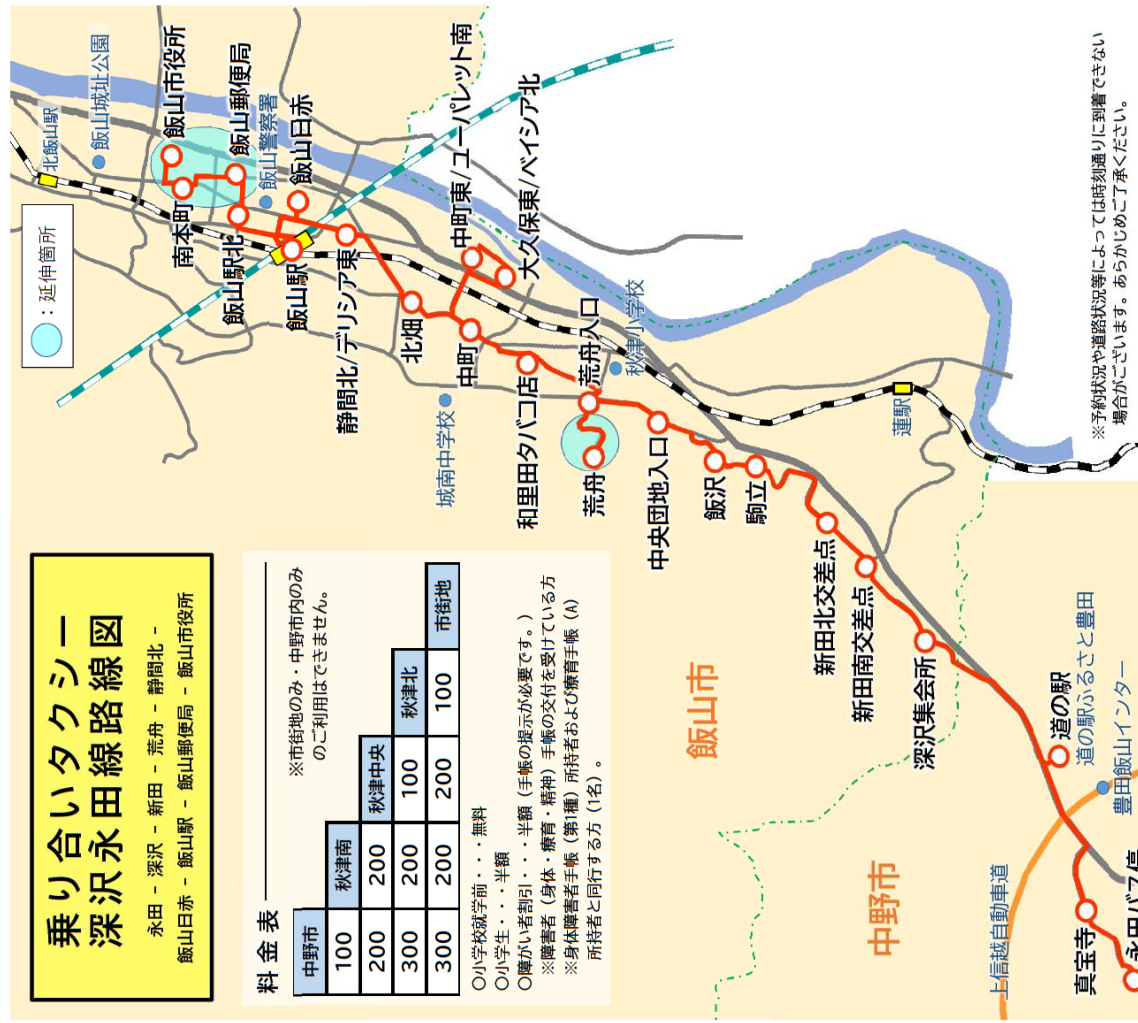

中野市永田方面ゆき

地区	停留所	時刻
飯山市	飯山市役所	12:45 14:50 16:30
	南本町	12:46 14:51 16:31
	飯山郵便局	12:48 14:53 16:33
市街地	飯山駅北	12:50 14:55 16:35
	飯山駅	12:51 14:56 16:36
	飯山日赤	12:53 14:58 16:38
	静岡北/デリシア東	12:55 15:00 16:40
	北畑バス停	12:57 15:02 16:42
秋津北	中町東/ユーパレット南	12:58 15:03 16:43
	大久保東/バイシア北	12:59 15:04 16:44
	中町バス停	13:02 15:07 16:47
秋津中央	和里田タバコ店	13:04 15:09 16:49
	荒舟	13:07 15:12 16:52
	荒舟入口	13:09 15:14 16:54
市街地	中央団地入口	13:10 15:15 16:55
	飯沢	13:11 15:16 16:56
	駒立	13:11 15:16 16:56
市街地	新田北交差点	13:13 15:18 16:58
	新田南交差点	13:14 15:19 16:59
	深沢集会所	13:16 15:21 17:01
中野市	道の駅	13:18 15:23 17:03
	真宝寺	13:22 15:27 17:07
	永田バス停	13:24 15:29 17:09

乗り合いタクシー 深沢永田線路線図

永田 - 深沢 - 新田 - 荒舟 - 静岡北 - 飯山日赤 - 飯山駅 - 飯山郵便局 - 飯山市役所

料金表

中野市	秋津南	秋津中央	秋津北	市街地
100	200	200	200	200
200	300	300	300	300
300	300	300	300	300

※市街地のみ・中野市内のみのご利用はできません。

○小学生・・・半額
○障がい者割引・・・半額 (手帳の提示が必要です。)

※障害者(身体・療育・精神)手帳の交付を受けている方
※身体障害者手帳(第1種)所持者および療育手帳(A)所持者と同行する方(1名)。

○小学校就学前・・・無料

●電話予約のしかた

乗り合いタクシー-深沢永田線の予約をお願いします。

① (方面) 市街地方面へ行きたいのですが

② (お名前) ふると花子です。

※乗車する方が複数の場合は、全員の方のお名前をお伝えください。

③ (利用する便の時刻) 10時20分の便で

④ (乗り降りする停留所) ○○公民館から日赤まで

⑤ (手荷物の有無) 手荷物はありません。

※大きな手荷物がある場合はお伝えください。

※予約状況や道路状況等によっては時刻通りに到着できない場合がございます。あらかじめご了承ください。