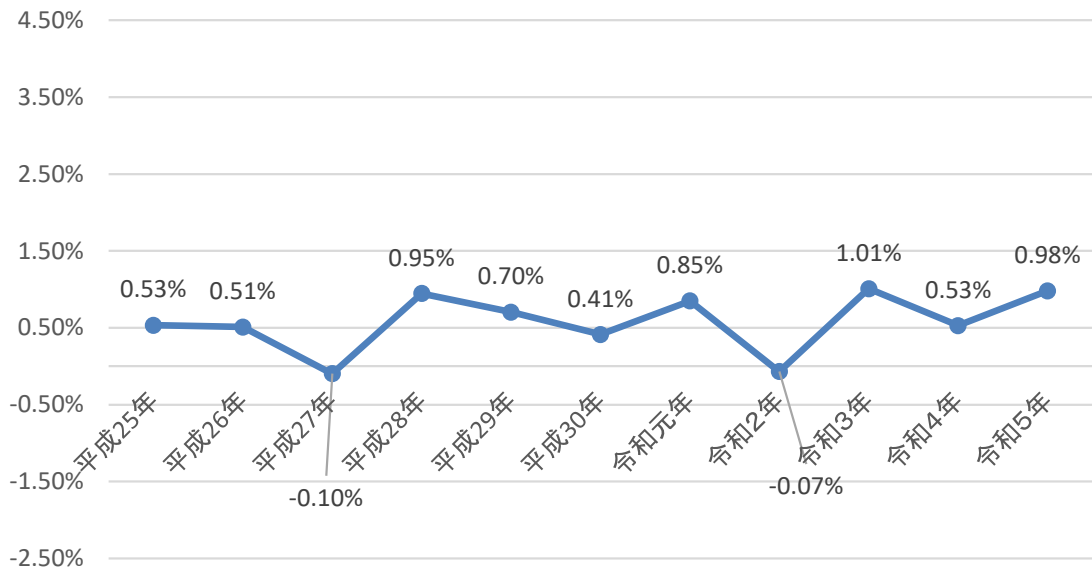

長野県の人口減少率

長野市の人口減少率

松本市の人口減少率

上田市の人口減少率

岡谷市の人口減少率

飯田市の人口減少率

諏訪市の人口減少率

須坂市の人口減少率

小諸市の人口減少率

伊那市の人口減少率

駒ヶ根市の人口減少率

中野市の人口減少率

大町市の人口減少率

飯山市の人口減少率

茅野市の人口減少率

塩尻市の人口減少率