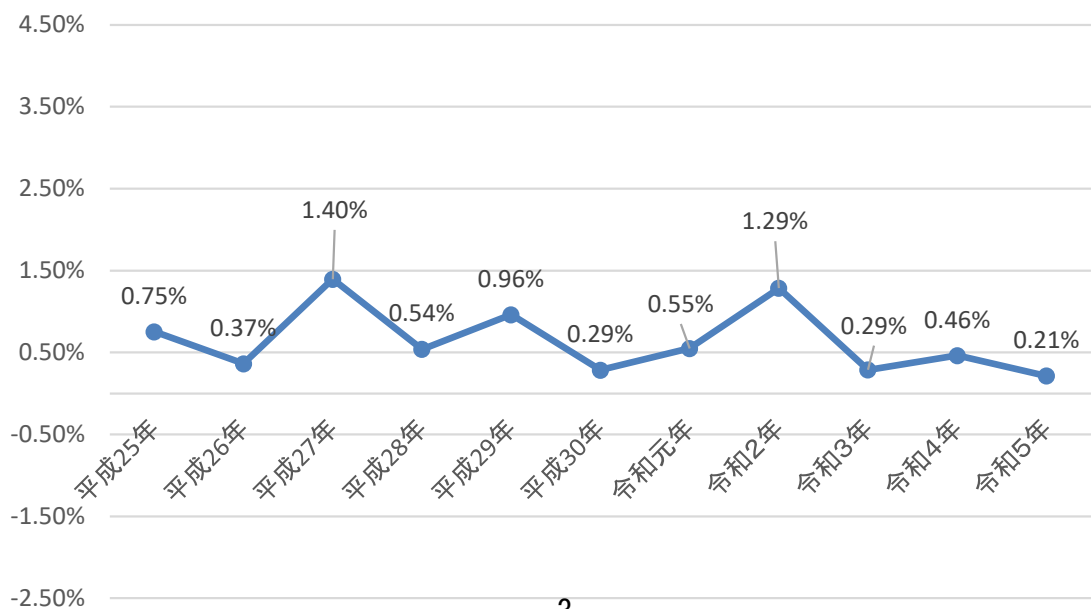

長野県の人口減少率

長野市の人口減少率

松本市の人口減少率

上田市の人口減少率

岡谷市の人口減少率

飯田市の人口減少率

諏訪市の人口減少率

須坂市の人口減少率

小諸市の人口減少率

伊那市の人口減少率

駒ヶ根市の人口減少率

中野市の人口減少率

大町市の人口減少率

飯山市の人口減少率

茅野市の人口減少率

塩尻市の人口減少率