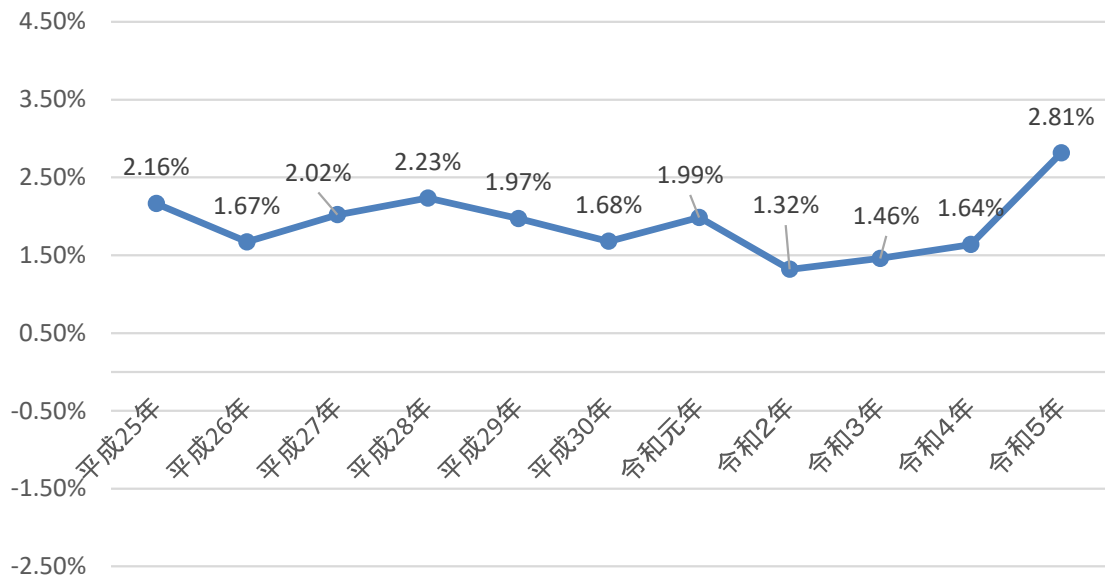

長野県の人口減少率

長野市の人口減少率

松本市の人口減少率

上田市の人口減少率

岡谷市の人口減少率

飯田市の人口減少率

諏訪市の人口減少率

須坂市の人口減少率

小諸市の人口減少率

伊那市の人口減少率

駒ヶ根市の人口減少率

中野市の人口減少率

大町市の人口減少率

飯山市の人口減少率

茅野市の人口減少率

塩尻市の人口減少率