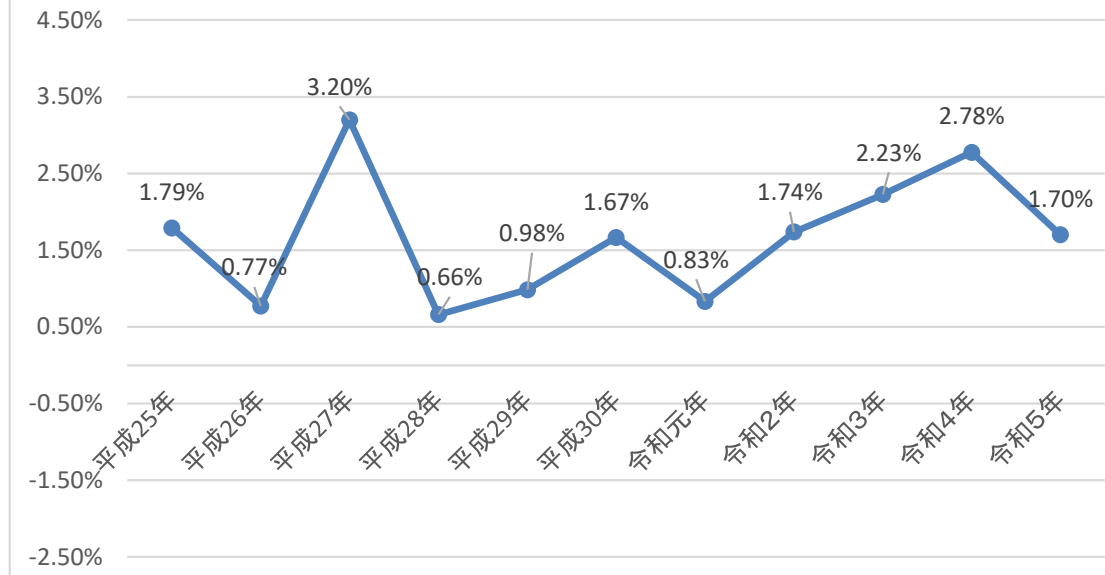

佐久市の人口減少率

千曲市の人口減少率

東御市の人口減少率

安曇野市の人口減少率

山ノ内町の人口減少率

木島平村の人口減少率

野沢温泉村の人口減少率

栄村の人口減少率