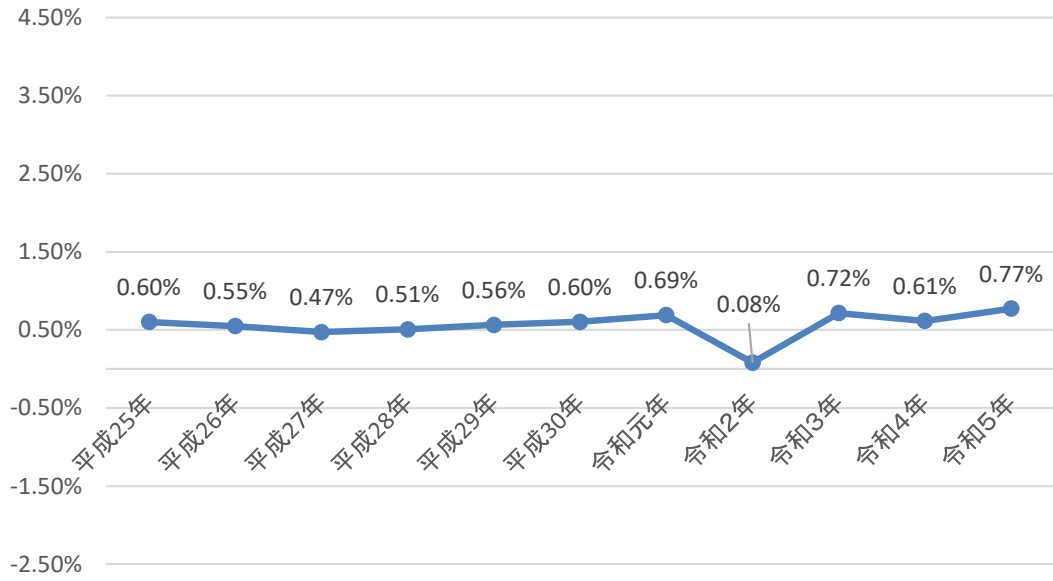

長野県の人口減少率

長野市の人口減少率

松本市の人口減少率

上田市の人口減少率

岡谷市の人口減少率

飯田市の人口減少率

諏訪市の人口減少率

須坂市の人口減少率

小諸市の人口減少率

伊那市の人口減少率

駒ヶ根市の人口減少率

中野市の人口減少率

大町市の人口減少率

飯山市の人口減少率

茅野市の人口減少率

塩尻市の人口減少率