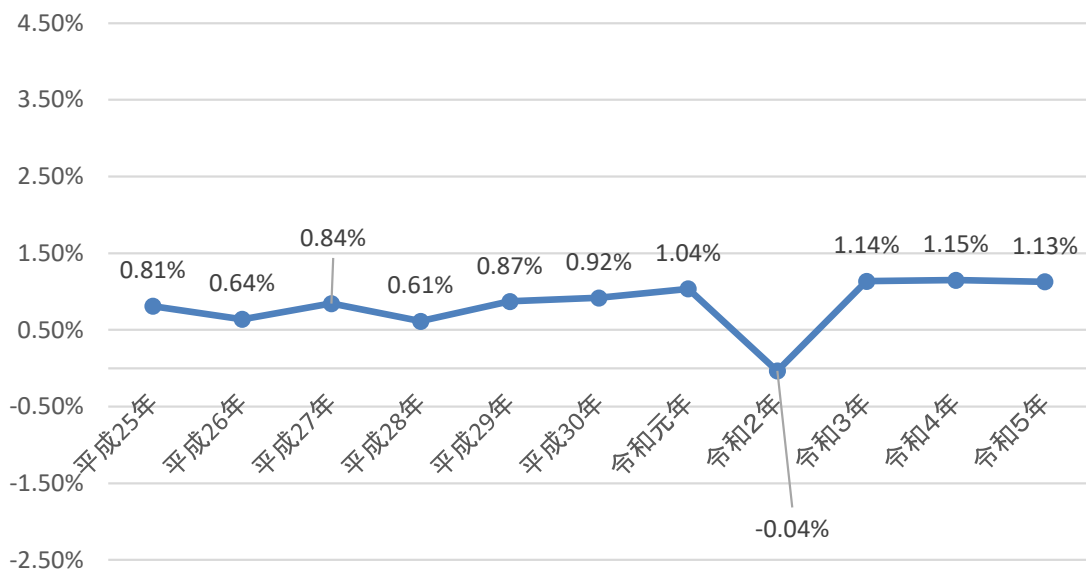

長野県の人口減少率

長野市の人口減少率

松本市の人口減少率

上田市の人口減少率

岡谷市の人口減少率

飯田市の人口減少率

諏訪市の人口減少率

須坂市の人口減少率

小諸市の人口減少率

伊那市の人口減少率

駒ヶ根市の人口減少率

中野市の人口減少率

大町市の人口減少率

飯山市の人口減少率

茅野市の人口減少率

塩尻市の人口減少率