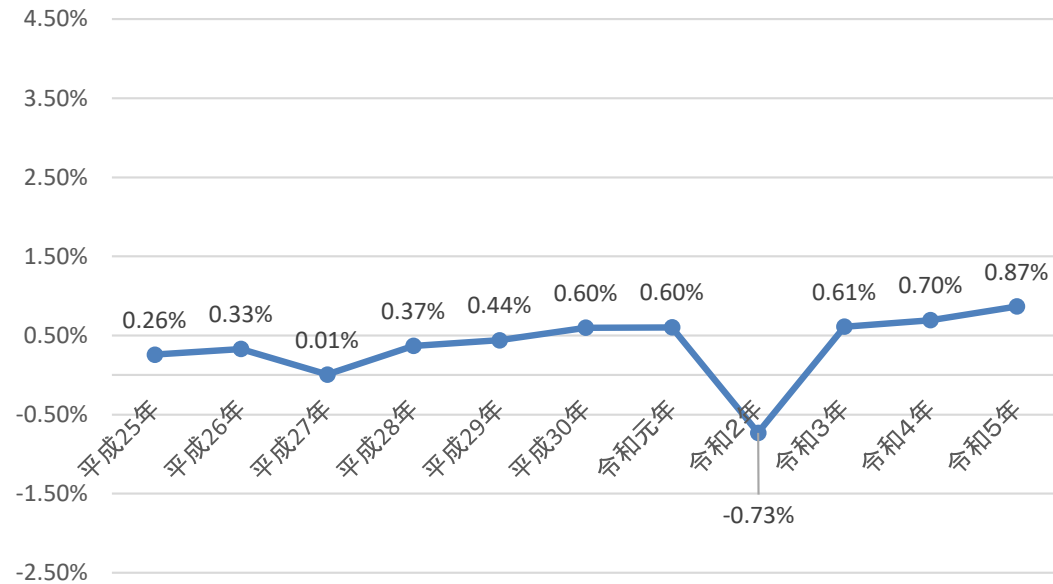

長野県の人口減少率

長野市の人口減少率

松本市の人口減少率

上田市の人口減少率

岡谷市の人口減少率

飯田市の人口減少率

諏訪市の人口減少率

須坂市の人口減少率

小諸市の人口減少率

伊那市の人口減少率

駒ヶ根市の人口減少率

中野市の人口減少率

大町市の人口減少率

飯山市の人口減少率

茅野市の人口減少率

塩尻市の人口減少率