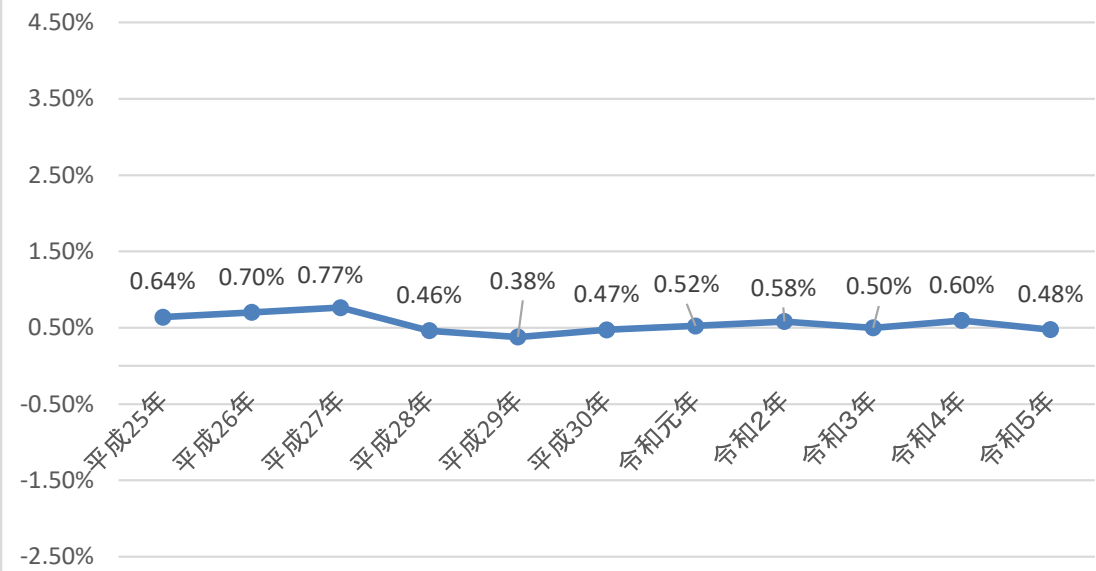

塩尻市の人口減少率

佐久市の人口減少率

千曲市の人口減少率