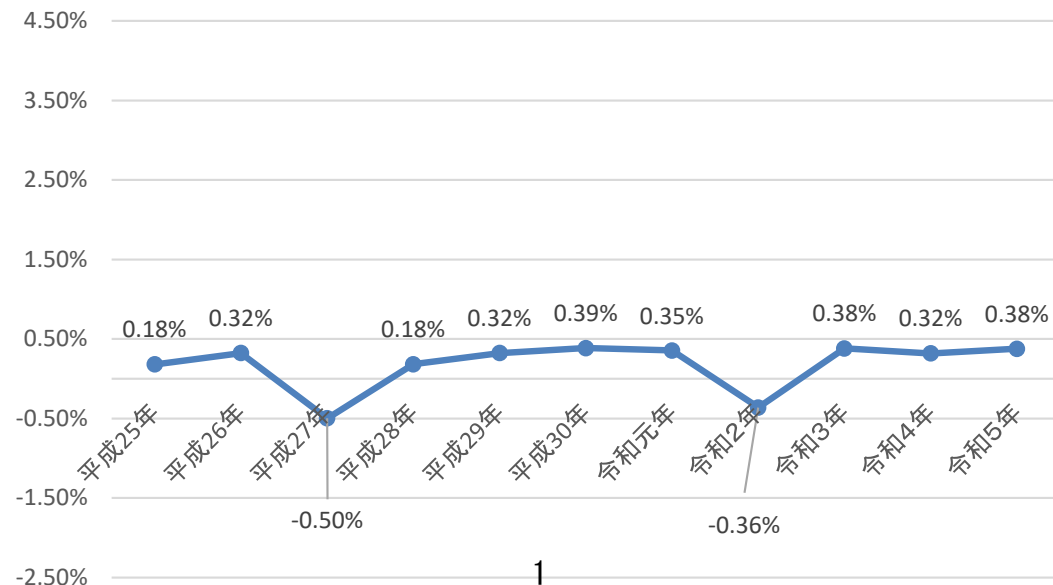

長野県の人口減少率

長野市の人口減少率

松本市の人口減少率

上田市の人口減少率

岡谷市の人口減少率

飯田市の人口減少率

諏訪市の人口減少率

須坂市の人口減少率

小諸市の人口減少率

伊那市の人口減少率

駒ヶ根市の人口減少率

中野市の人口減少率

大町市の人口減少率

飯山市の人口減少率

茅野市の人口減少率

塩尻市の人口減少率