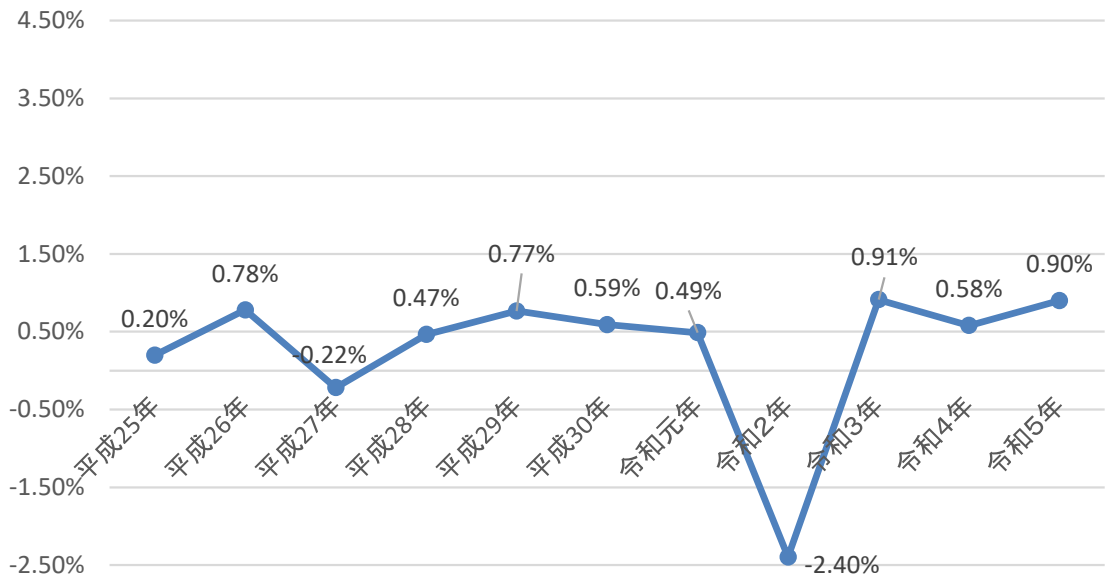

東御市の人口減少率

安曇野市の人口減少率

山ノ内町の人口減少率