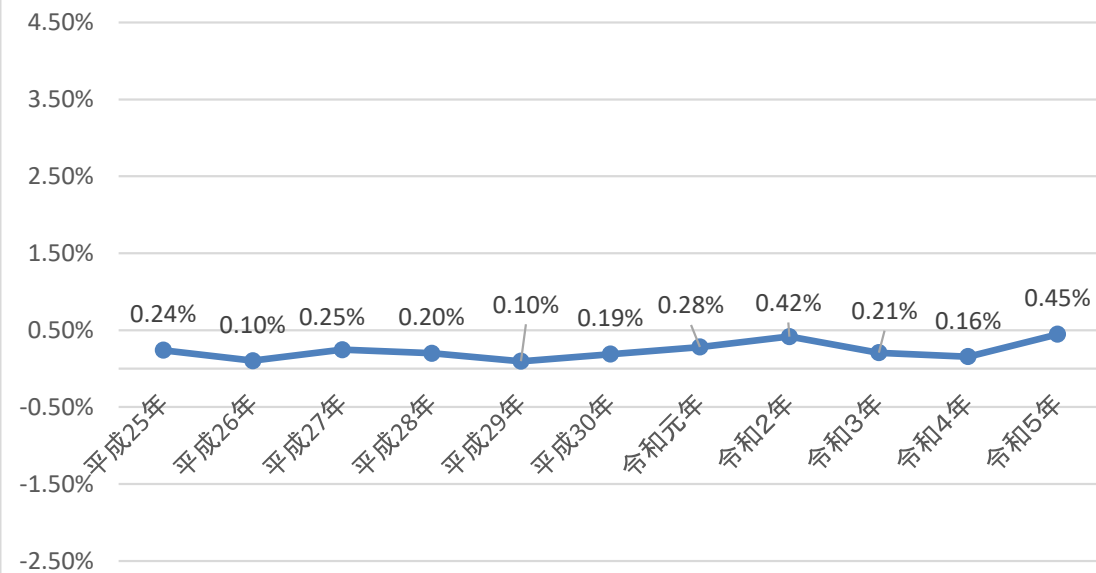

塩尻市の人口減少率

佐久市の人口減少率

千曲市の人口減少率