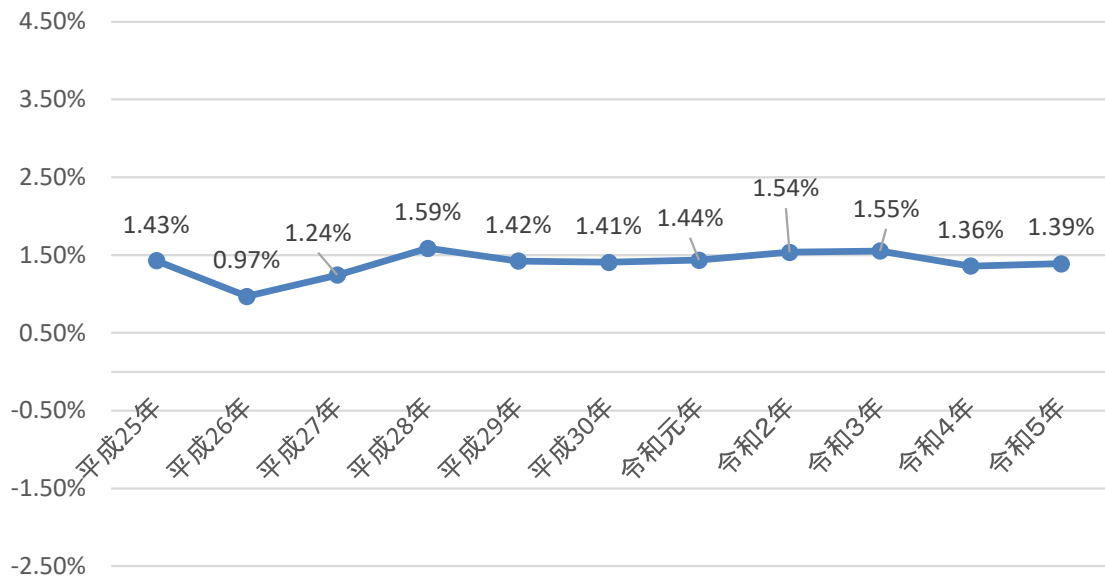

長野県の人口減少率

長野市の人口減少率

松本市の人口減少率

上田市の人口減少率

岡谷市の人口減少率

飯田市の人口減少率

諏訪市の人口減少率

須坂市の人口減少率

小諸市の人口減少率

伊那市の人口減少率

駒ヶ根市の人口減少率

中野市の人口減少率

大町市の人口減少率

飯山市の人口減少率

茅野市の人口減少率

塩尻市の人口減少率