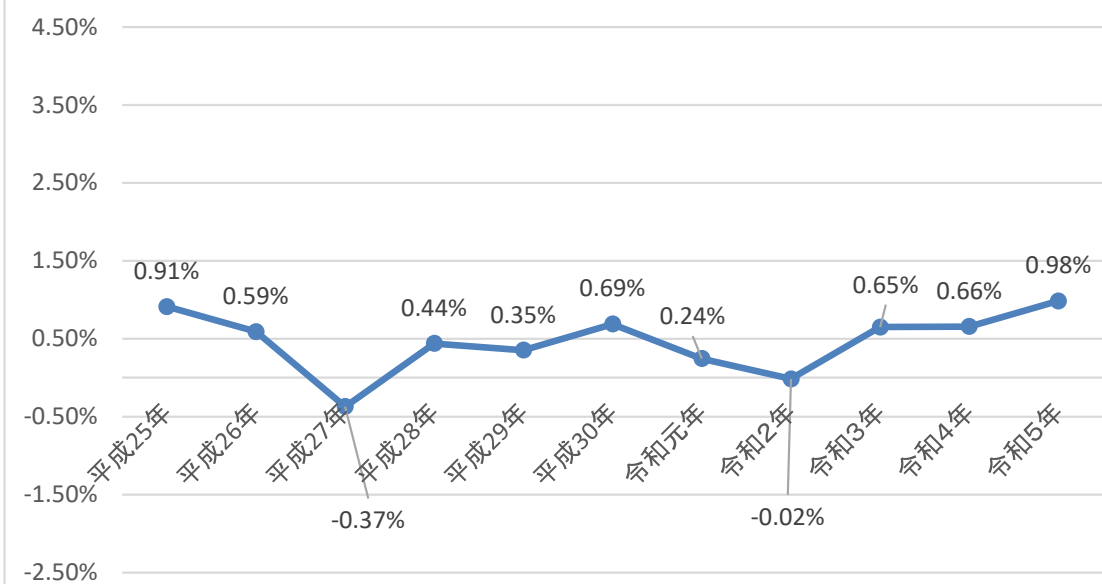

長野県の人口減少率

長野市の人口減少率

松本市の人口減少率

上田市の人口減少率

岡谷市の人口減少率

飯田市の人口減少率

諏訪市の人口減少率

須坂市の人口減少率

小諸市の人口減少率

伊那市の人口減少率

駒ヶ根市の人口減少率

中野市の人口減少率

大町市の人口減少率

飯山市の人口減少率

茅野市の人口減少率

塩尻市の人口減少率