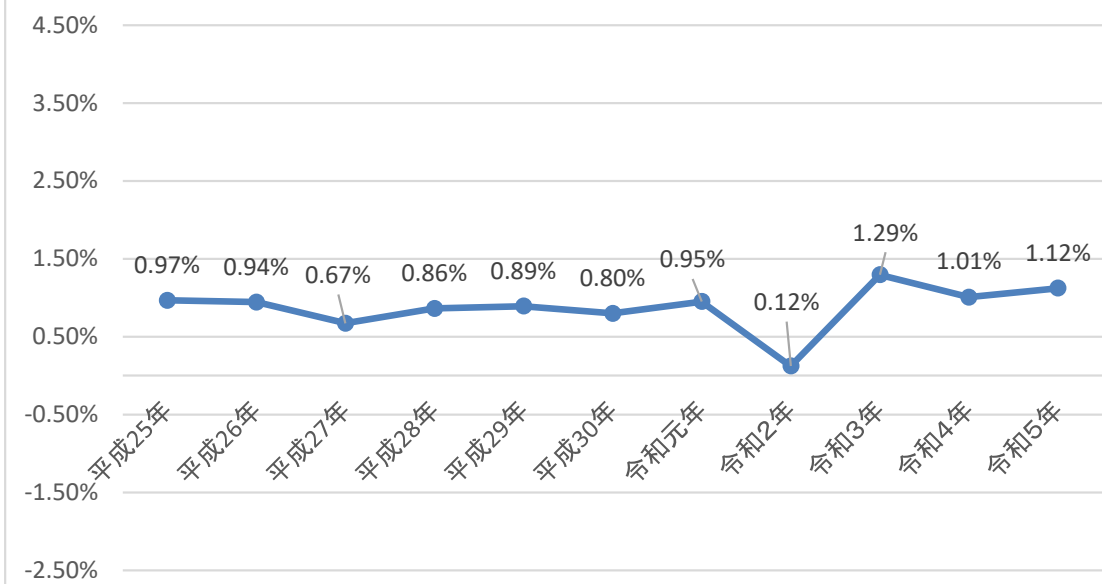

長野県の人口減少率

長野市の人口減少率

松本市の人口減少率

上田市の人口減少率

岡谷市の人口減少率

飯田市の人口減少率

諏訪市の人口減少率

須坂市の人口減少率

小諸市の人口減少率

伊那市の人口減少率

駒ヶ根市の人口減少率

中野市の人口減少率

大町市の人口減少率

飯山市の人口減少率

茅野市の人口減少率

塩尻市の人口減少率