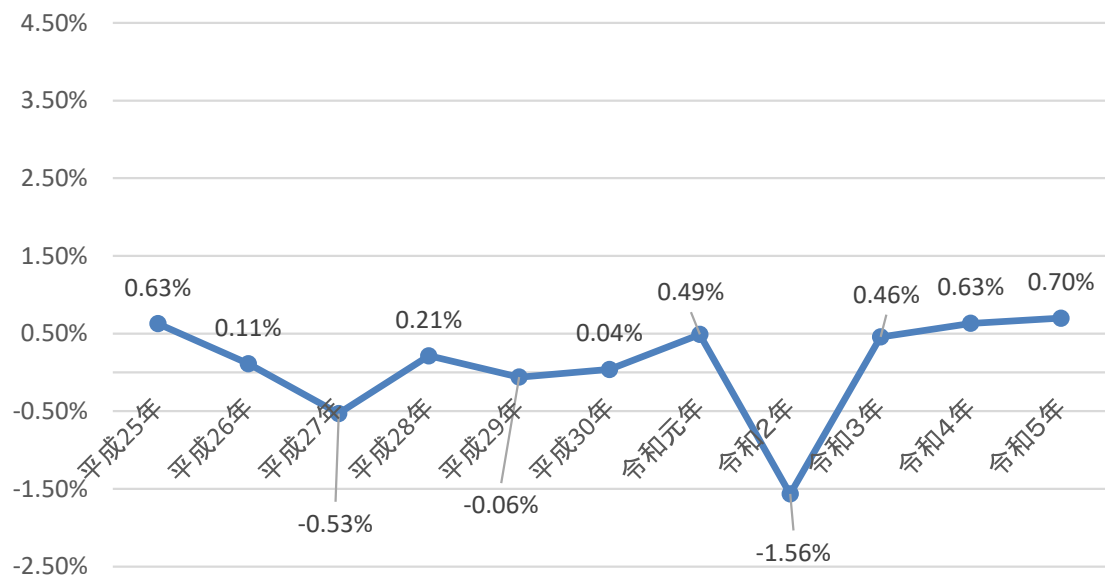

長野県の人口減少率

長野市の人口減少率

松本市の人口減少率

上田市の人口減少率

岡谷市の人口減少率

飯田市の人口減少率

諏訪市の人口減少率

須坂市の人口減少率

小諸市の人口減少率

伊那市の人口減少率

駒ヶ根市の人口減少率

中野市の人口減少率

大町市の人口減少率

飯山市の人口減少率

茅野市の人口減少率

塩尻市の人口減少率