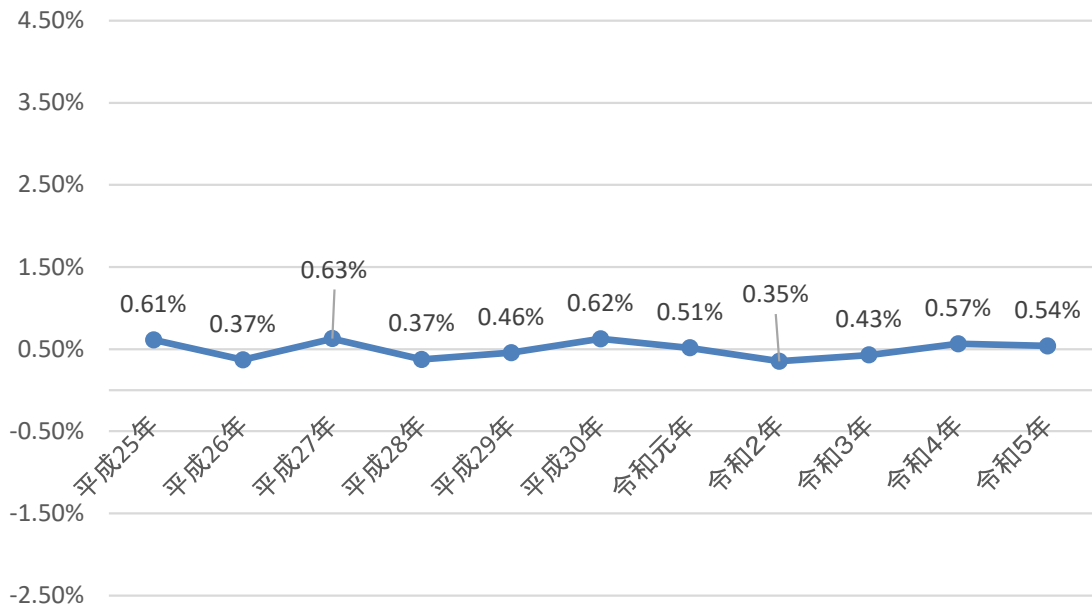

長野県の人口減少率

長野市の人口減少率

松本市の人口減少率

上田市の人口減少率

岡谷市の人口減少率

飯田市の人口減少率

諏訪市の人口減少率

須坂市の人口減少率

小諸市の人口減少率

伊那市の人口減少率

駒ヶ根市の人口減少率

中野市の人口減少率

大町市の人口減少率

飯山市の人口減少率

茅野市の人口減少率

塩尻市の人口減少率