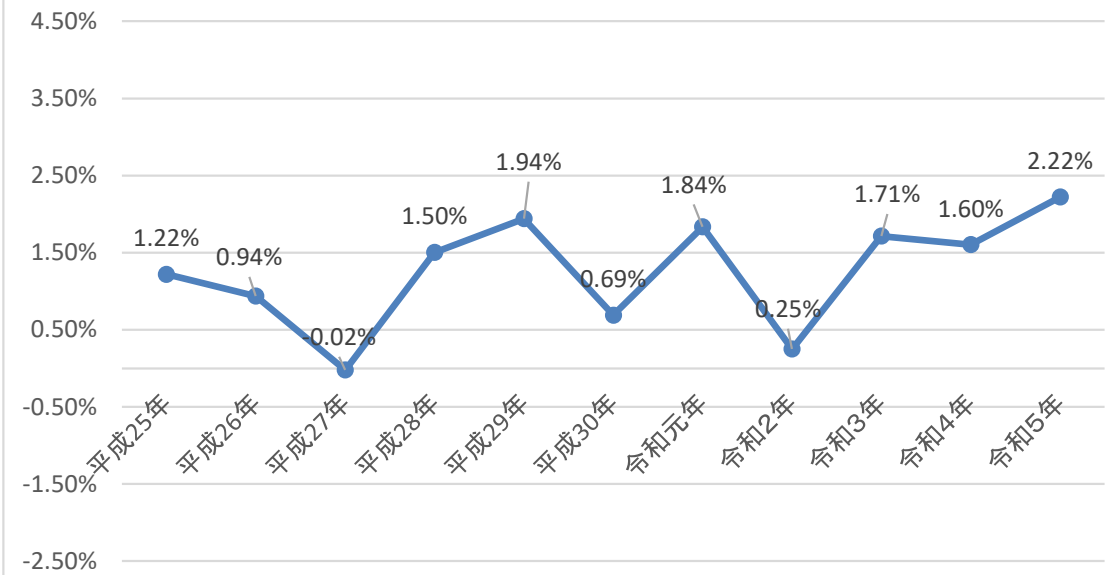

佐久市の人口減少率

千曲市の人口減少率

東御市の人口減少率

安曇野市の人口減少率

山ノ内町の人口減少率

木島平村の人口減少率

野沢温泉村の人口減少率

栄村の人口減少率