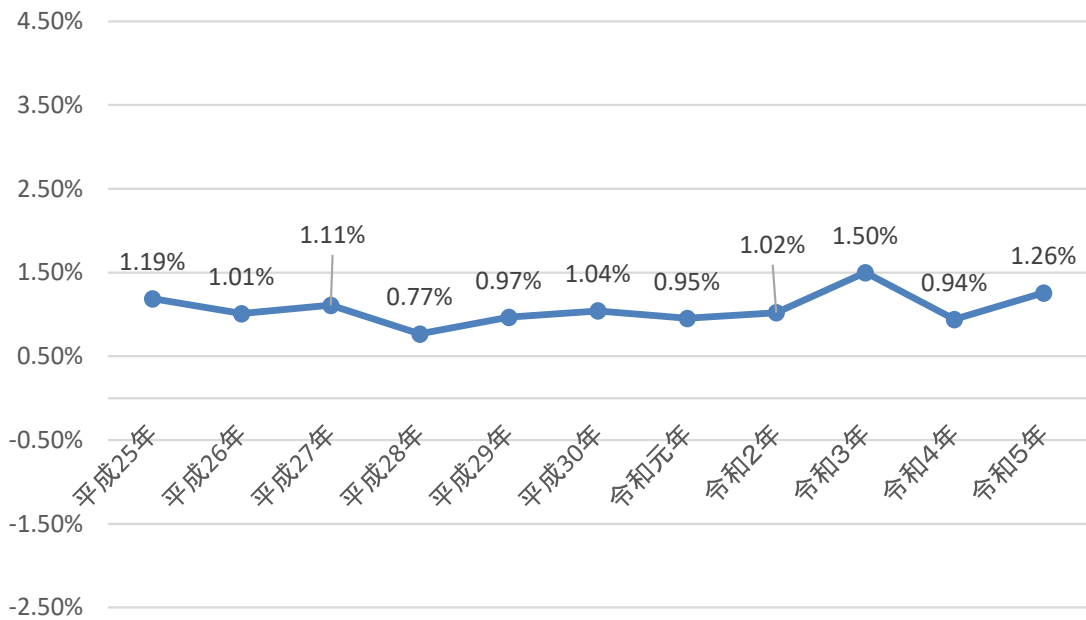

長野県の人口減少率

長野市の人口減少率

松本市の人口減少率

上田市の人口減少率

岡谷市の人口減少率

飯田市の人口減少率

諏訪市の人口減少率

須坂市の人口減少率

小諸市の人口減少率

伊那市の人口減少率

駒ヶ根市の人口減少率

中野市の人口減少率

大町市の人口減少率

飯山市の人口減少率

茅野市の人口減少率

塩尻市の人口減少率