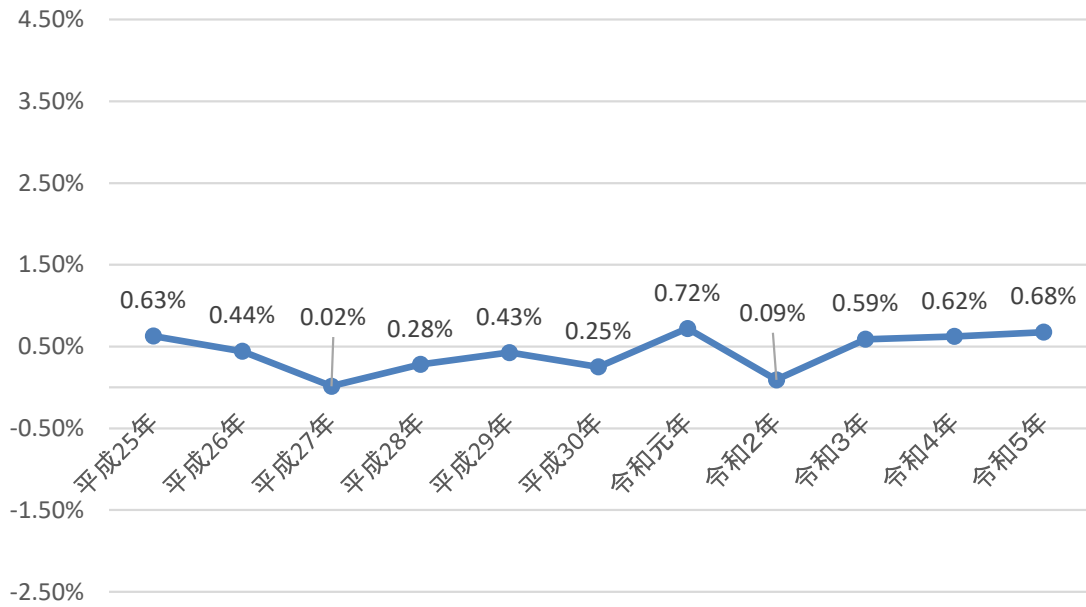

長野県の人口減少率

長野市の人口減少率

松本市の人口減少率

上田市の人口減少率

岡谷市の人口減少率

飯田市の人口減少率

諏訪市の人口減少率

須坂市の人口減少率

小諸市の人口減少率

伊那市の人口減少率

駒ヶ根市の人口減少率

中野市の人口減少率

大町市の人口減少率

飯山市の人口減少率

茅野市の人口減少率

塩尻市の人口減少率