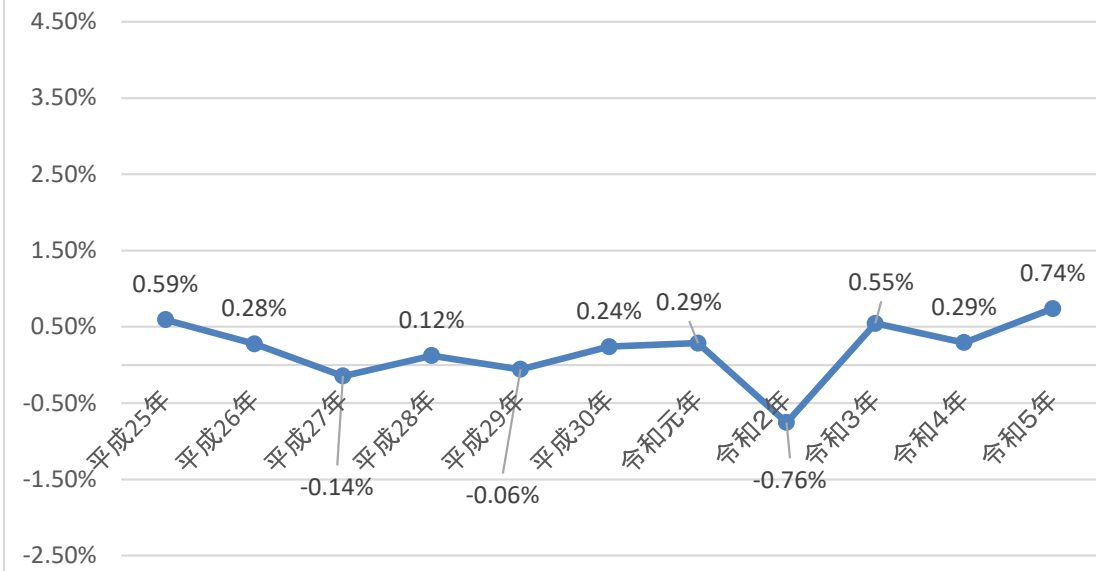

長野県の人口減少率

長野市の人口減少率

松本市の人口減少率

上田市の人口減少率

岡谷市の人口減少率

飯田市の人口減少率

諏訪市の人口減少率

須坂市の人口減少率

小諸市の人口減少率

伊那市の人口減少率

駒ヶ根市の人口減少率

中野市の人口減少率

大町市の人口減少率

飯山市の人口減少率

茅野市の人口減少率

塩尻市の人口減少率