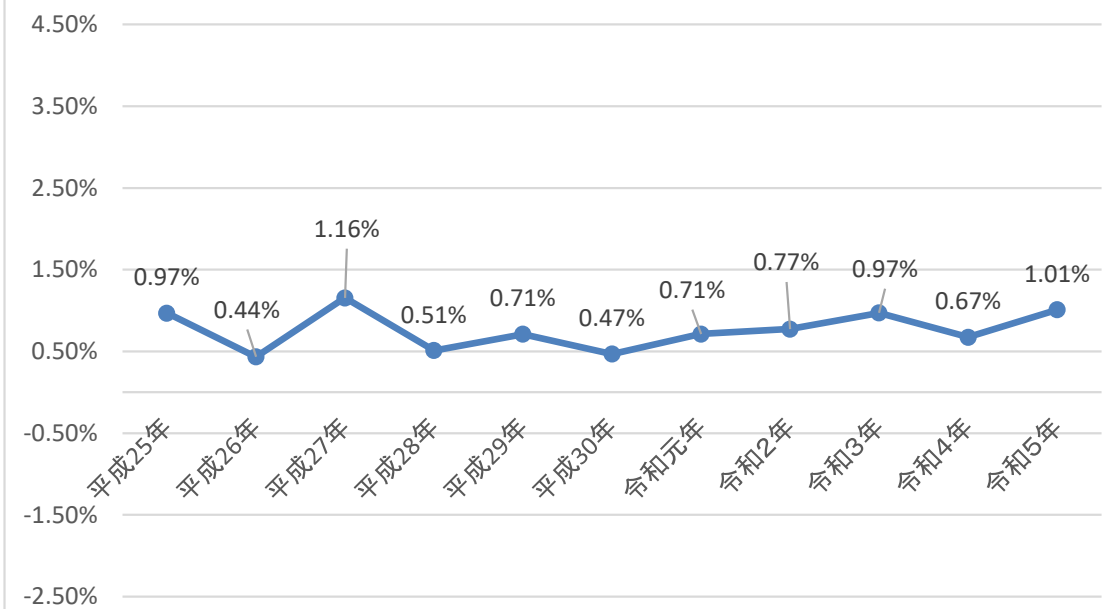

長野県の人口減少率

長野市の人口減少率

松本市の人口減少率

上田市の人口減少率

岡谷市の人口減少率

飯田市の人口減少率

諏訪市の人口減少率

須坂市の人口減少率

小諸市の人口減少率

伊那市の人口減少率

駒ヶ根市の人口減少率

中野市の人口減少率

大町市の人口減少率

飯山市の人口減少率

茅野市の人口減少率

塩尻市の人口減少率