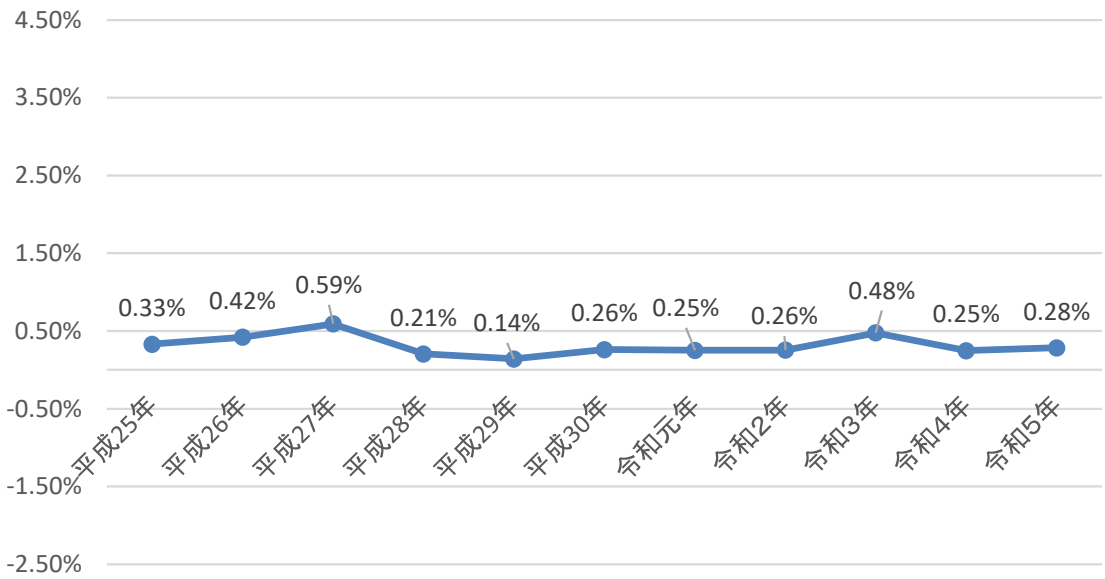

小諸市の人口減少率

伊那市の人口減少率

駒ヶ根市の人口減少率

中野市の人口減少率

大町市の人口減少率

飯山市の人口減少率

茅野市の人口減少率

塩尻市の人口減少率

佐久市の人口減少率

千曲市の人口減少率

東御市の人口減少率

安曇野市の人口減少率

山ノ内町の人口減少率

木島平村の人口減少率

野沢温泉村の人口減少率

栄村の人口減少率