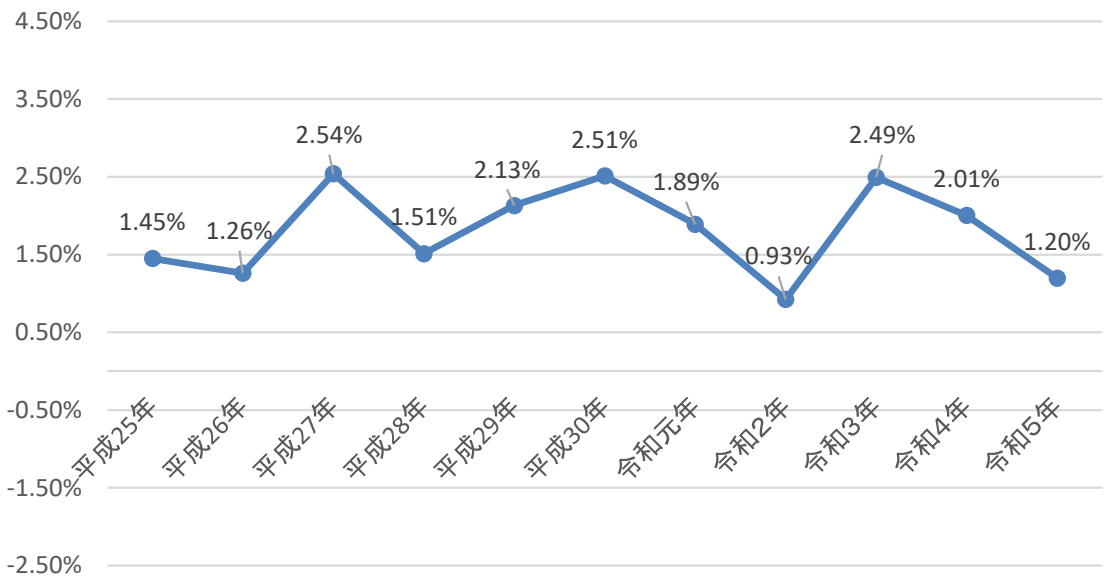

佐久市の人口減少率

千曲市の人口減少率

東御市の人口減少率

安曇野市の人口減少率

山ノ内町の人口減少率

木島平村の人口減少率

野沢温泉村の人口減少率

栄村の人口減少率