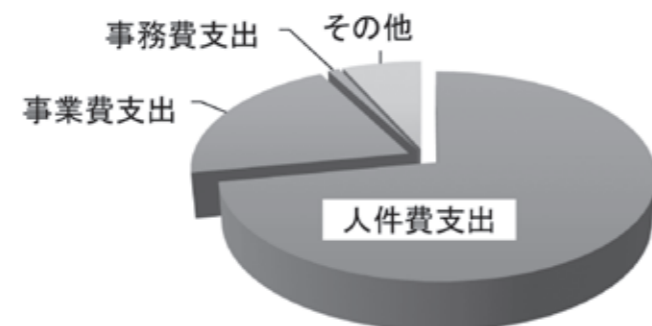

平成31年度 飯山市社会福祉協議会予算

収入 (単位：千円)

会費収入	4,114
経常経費補助金収入	49,560
受託金収入	84,778
事業収入	4,763
介護保険事業収入	576,470
その他	19,560
合計	739,245

支出 (単位：千円)

人件費支出	532,167
事業費支出	149,911
事務費支出	7,316
その他	49,851
合計	739,245

見守りとうど衆研修会を開催
～地域で“つながり”あえる社会に～