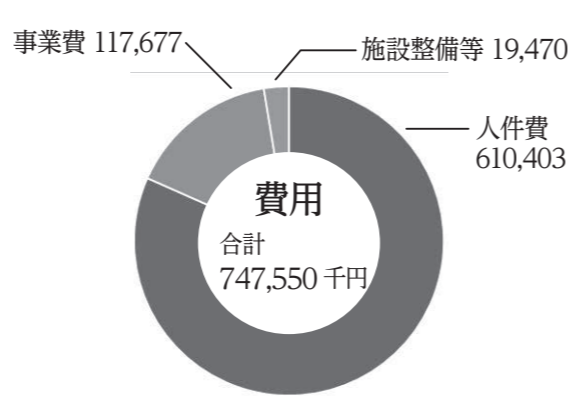

介護保険事業・障がい福祉サービス

1. 利用者本位の立場から、その人らしい心豊かな暮らしが送れるよう自立に向けた介護保険サービスを提供します。
2. ○介護保険事業の運営
   - ○居宅介護支援（ケアプラン作成）サービス
     - ・居宅介護事業所
   - ○訪問介護（ホームヘルパー）サービス
     - ・ヘルパーステーションゆきつばき
   - ○通所介護事業
     - ・デイサービス：ゆきつばき、常盤 瑞穂、外様
   - ○短期入所生活介護事業（ショートステイ）サービス
     - ・ショートステイ：ゆきつばき、外様
   - ○介護予防（総合事業）サービス
     - ・デイサービス4事業所で実施

児童福祉事業

1. 留守家庭児童等で、保護指導を必要とする児童に遊び場を提供するとともに、心身の健全育成を図ります。
2. ○児童クラブ等の運営
     - ・戸狩児童センター
     - ・木島児童館
       - ※児童館、児童センター対象者
       - 登録児童：小学1～6年生（留守家庭等の児童）
       - 一般児童：18歳までの児童
     - ・児童クラブ：秋津、飯山、泉台、瑞穂
       - ※児童クラブ対象者（登録児童のみ）
       - 登録児童：小学1～6年生（留守家庭等の児童）
   - ○子育て支援センターの運営
     - ・北部子育て支援センター（戸狩）
     - 利用者：乳幼児親子
   - ○地区子育てサロン支援(3団体)

地域福祉事業

- ○高齢者福祉事業
  - ①老人福祉センター「湯の入荘」
  - ケアセンター「湯の入」の運営と管理
  - ②長寿祝品の贈呈（米寿：座布団 白寿：バスタオル）
- ○援護事業
  - ①歳末たすけあい事業
  - 歳末たすけあい商品券贈呈
  - ②生活福祉資金貸付事業
  - 新型コロナウイルスによる特例貸付を含む
- ○児童福祉事業
  - ①福祉体験教室
  - ☆わくわくとうど塾☆の開講
- ○住民支えあい活動事業
  - ①災害時支えあいマップ作成
  - ②有償在宅福祉サービス（日常生活を地域住民が助け合う有償の活動）
  - 「くらしの応援スマイルとうど」の実施
  - ③見守りほのぼの弁当サービス
  - およびふれあいコール事業の実施
- ○日常生活自立支援事業（高齢者や障害者の方が自立した生活を送れるよう、福祉サービスに関わる援助をし、生活を支援する事業）

- ○総合相談事業
  - ①総合相談
  - ②心配ごと相談事業
- ○生活困窮者自立支援事業
  - ①自立相談支援
  - ②就労準備支援事業
  - ③家計改善支援事業
- ○さわやか婚活応援事業
  - ①結婚相談
  - ②婚活セミナー、イベント開催
- ○障がい者福祉事業
  - ①心身障がい児母子通園訓練施設「ゆきんこ園」運営
  - ②車いす、車いす移送用軽自動車の貸出し
- ○飯山市生活支援・地域ささえあいセンターの運営
  - ①台風19号被災者支援（令和4年3月15日まで）
- ○啓発宣伝活動
  - ①社協だより（市報と合冊で毎月発行）
  - ②メガホンの発行（年2回発行）
- ○ボランティア活動の推進
  - ①ボランティア養成講座の開講
- ○寄付金の活用（令和3年4月～令和4年3月）
  - ①善意銀行
  - 金銭寄付総額 170,560円 物品、労力寄付
  - ②愛のしるし寄付金事業
  - 寄付額 200,000円

令和3年度 飯山市社会福祉協議会収支決算（単位：千円）