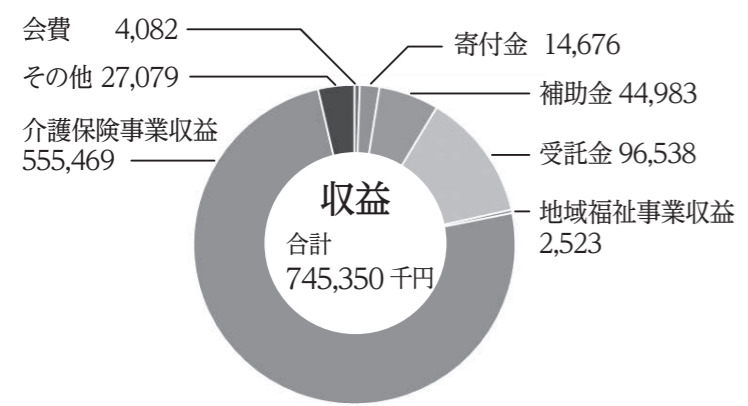

介護保険事業・障がい福祉サービス

1. 利用者本位の立場から、その人らしい心豊かな暮らしが送れるよう自立に向けた介護保険サービスを提供します。
2. ○介護保険事業の運営
   - ○居宅介護支援（ケアプラン作成）サービス
     - ・居宅介護事業所
   - ○訪問介護（ホームヘルパー）サービス
     - ・ヘルパーステーションゆきつばき
   - ○通所介護事業
     - ・デイサービス：ゆきつばき、常盤 瑞穂、外様
   - ○短期入所生活介護事業（ショートステイ）サービス
     - ・ショートステイ：ゆきつばき、外様
   - ○介護予防（総合事業）サービス
     - ・デイサービス4事業所で実施

児童福祉事業

1. 留守家庭児童等で、保護指導を必要とする児童に遊び場を提供するとともに、心身の健全育成を図ります。
2. ○児童クラブ等の運営
     - ・戸狩児童センター
     - ・木島児童館
       - ※児童館、児童センター対象者
       - 登録児童：小学1～6年生（留守家庭等の児童）
       - 一般児童：18歳までの児童
     - ・児童クラブ：秋津、飯山、泉台、瑞穂
       - ※児童クラブ対象者（登録児童のみ）
       - 登録児童：小学1～6年生（留守家庭等の児童）
   - ○子育て支援センターの運営
     - ・北部子育て支援センター（戸狩）
     - 利用者：乳幼児親子
   - ○地区子育てサロン支援(3団体)

地域福祉事業

- ○高齢者福祉事業
  - ①老人福祉センター「湯の入荘」
  - ケアセンター「湯の入」の運営と管理
  - ②長寿祝品の贈呈（米寿：座布団 白寿：バスタオル）
- ○援護事業
  - ①歳末たすけあい事業
  - 歳末たすけあい商品券贈呈
  - ②生活福祉資金貸付事業
  - 新型コロナウイルスによる特例貸付を含む
- ○児童福祉事業
  - ①福祉体験教室
  - ☆わくわくとうど塾☆の開講
- ○住民支えあい活動事業
  - ①災害時支えあいマップ作成
  - ②有償在宅福祉サービス（日常生活を地域住民が助け合う有償の活動）
  - 「くらしの応援スマイルとうど」の実施
  - ③見守りほのぼの弁当サービス
  - およびふれあいコール事業の実施
- ○日常生活自立支援事業（高齢者や障害者の方が自立した生活を送れるよう、福祉サービスに関わる援助をし、生活を支援する事業）

- ○総合相談事業
  - ①総合相談
  - ②心配ごと相談事業
- ○生活困窮者自立支援事業
  - ①自立相談支援
  - ②就労準備支援事業
  - ③家計改善支援事業
- ○さわやか婚活応援事業
  - ①結婚相談
  - ②婚活セミナー、イベント開催
- ○障がい者福祉事業
  - ①心身障がい児母子通園訓練施設「ゆきんこ園」運営
  - ②車いす、車いす移送用軽自動車の貸出し
- ○飯山市生活支援・地域ささえあいセンターの運営
  - ①台風19号被災者支援（令和4年3月15日まで）
- ○啓発宣伝活動
  - ①社協だより（市報と合冊で毎月発行）
  - ②メガホンの発行（年2回発行）
- ○ボランティア活動の推進
  - ①ボランティア養成講座の開講
- ○寄付金の活用（令和3年4月～令和4年3月）
  - ①善意銀行
  - 金銭寄付総額 170,560円 物品、労力寄付
  - ②愛のしるし寄付金事業
  - 寄付額 200,000円

令和3年度 飯山市社会福祉協議会収支決算（単位：千円）