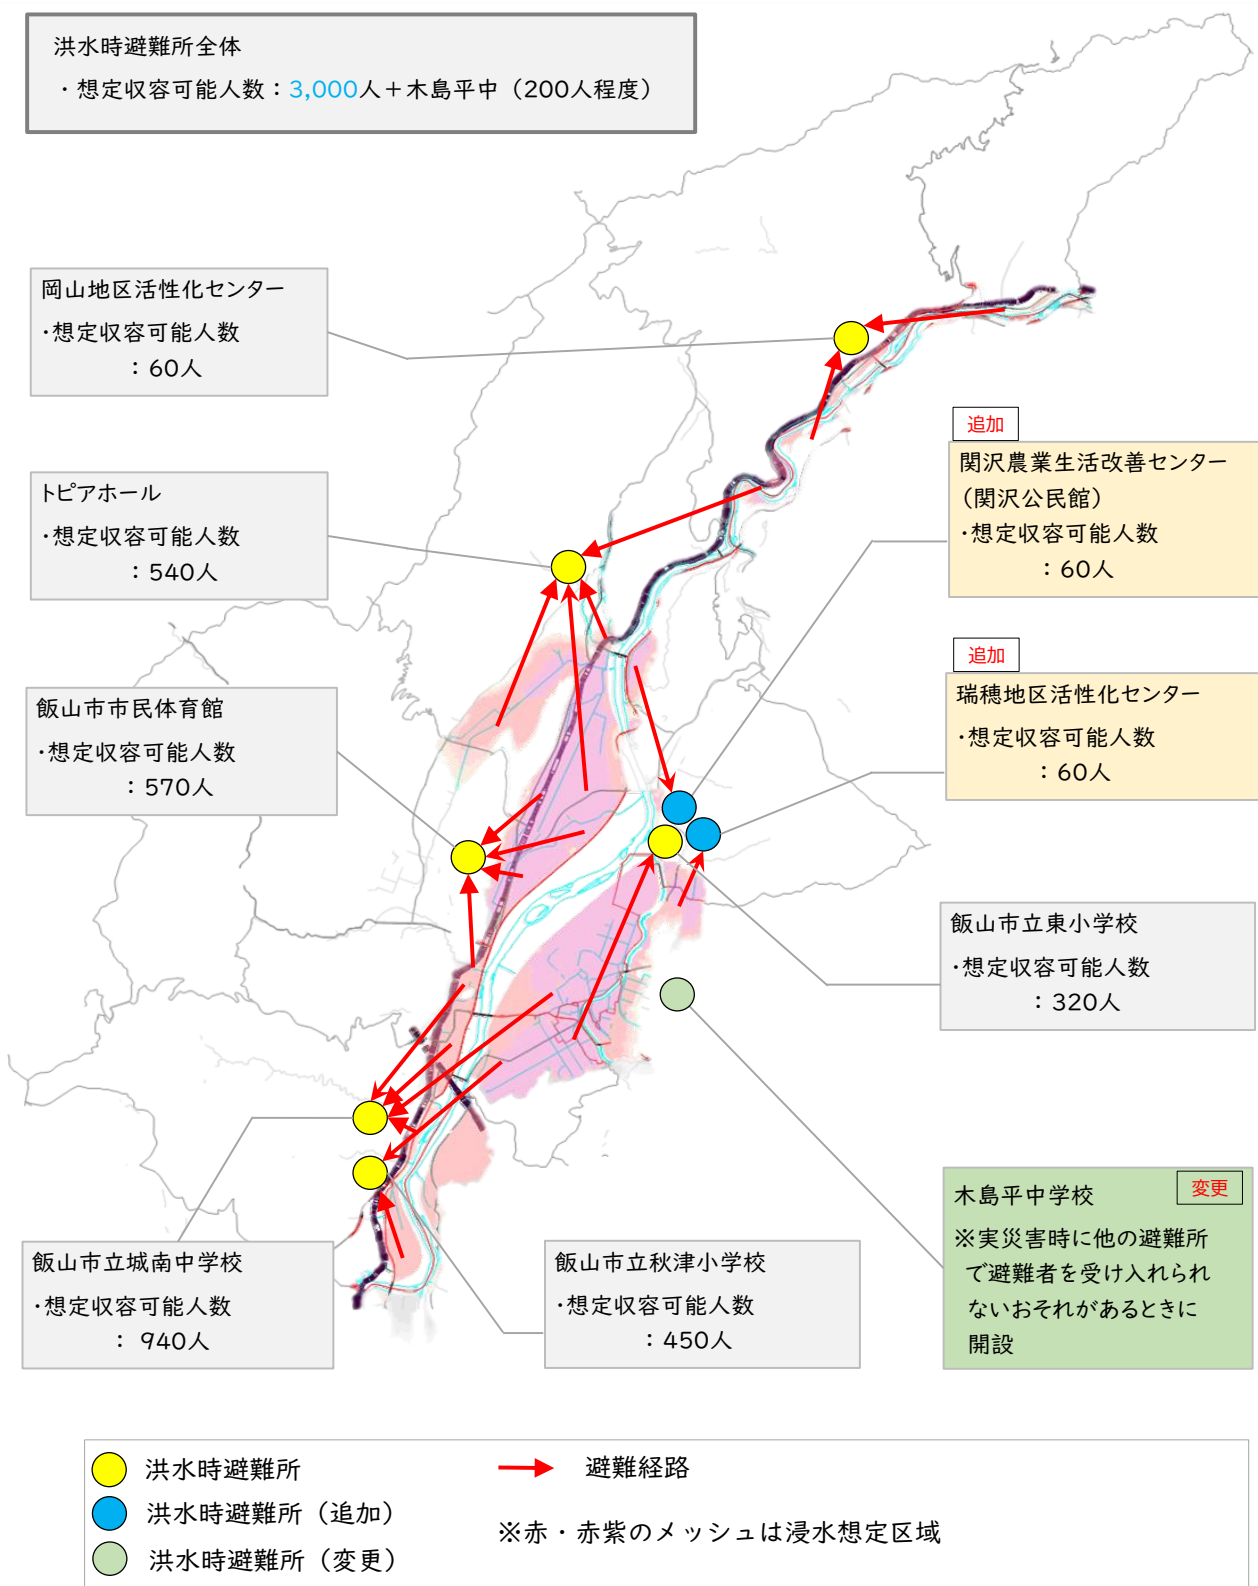

○洪水時指定避難所の一部見直しのイメージ

※想定収容可能人数を超える避難者が避難してきた場合

- ・他の避難所（周辺で開設中の避難所、木島平中学校等）への案内
- ・車中泊の案内（長峰スポーツ公園駐車場）