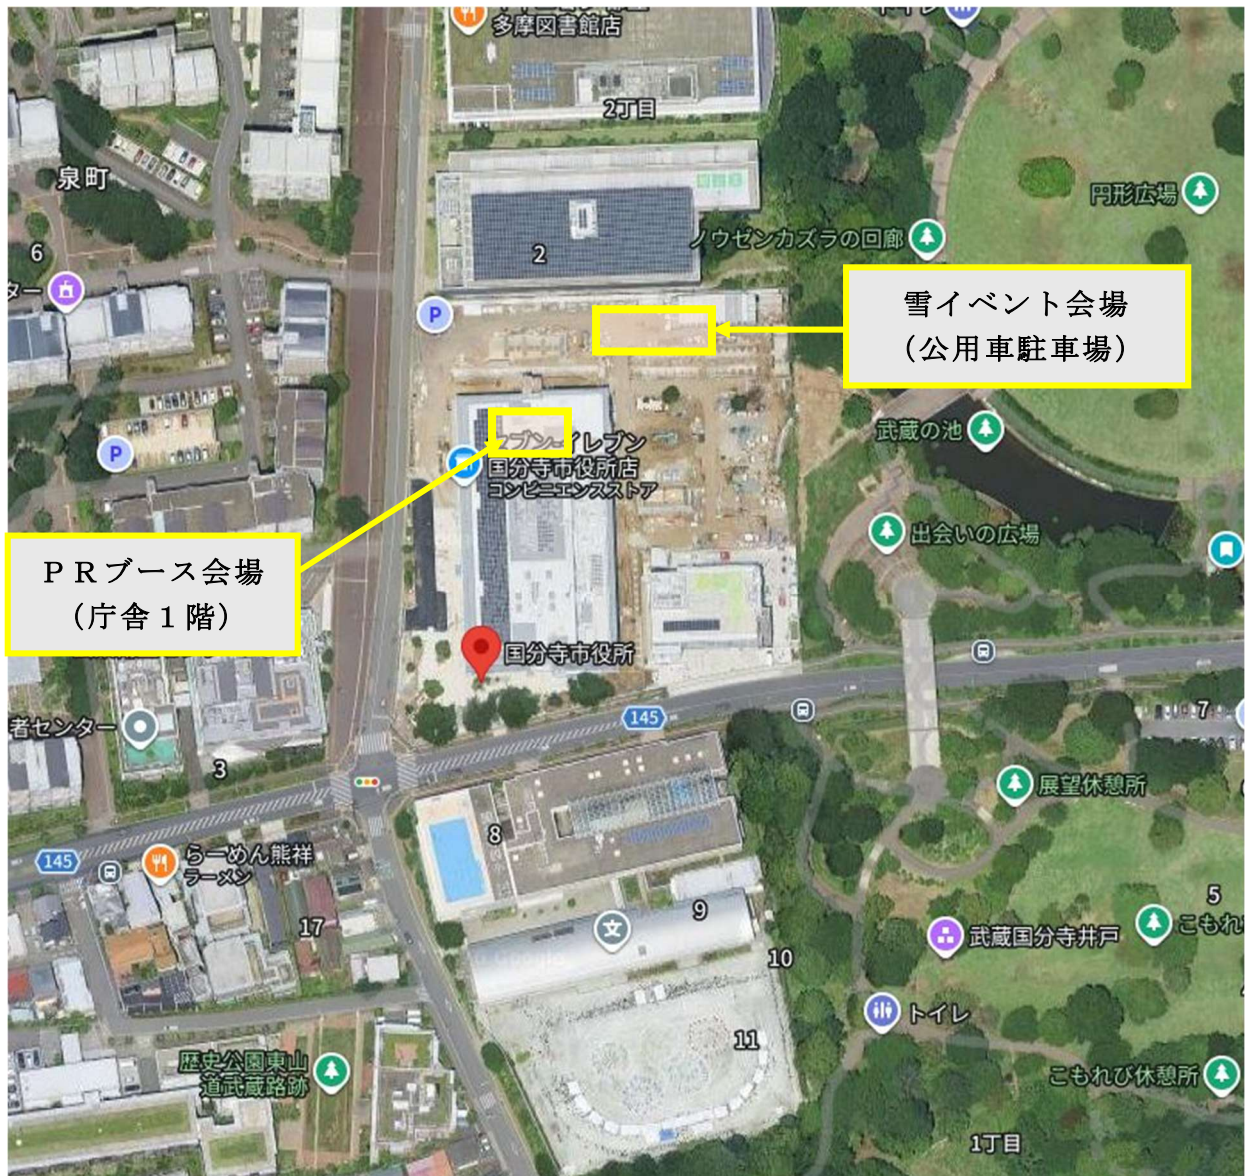

西武文理大学	・雪の広場の見張り ・滑り台の現場スタッフ ・PRブース補助、いいやま雪ん子着ぐるみ、アンケート調査（適宜）	・総勢20名 - 各セッションへ適宜配置
信州いいやま観光局	・物販、観光PRブース	・1名

(5) 会場図