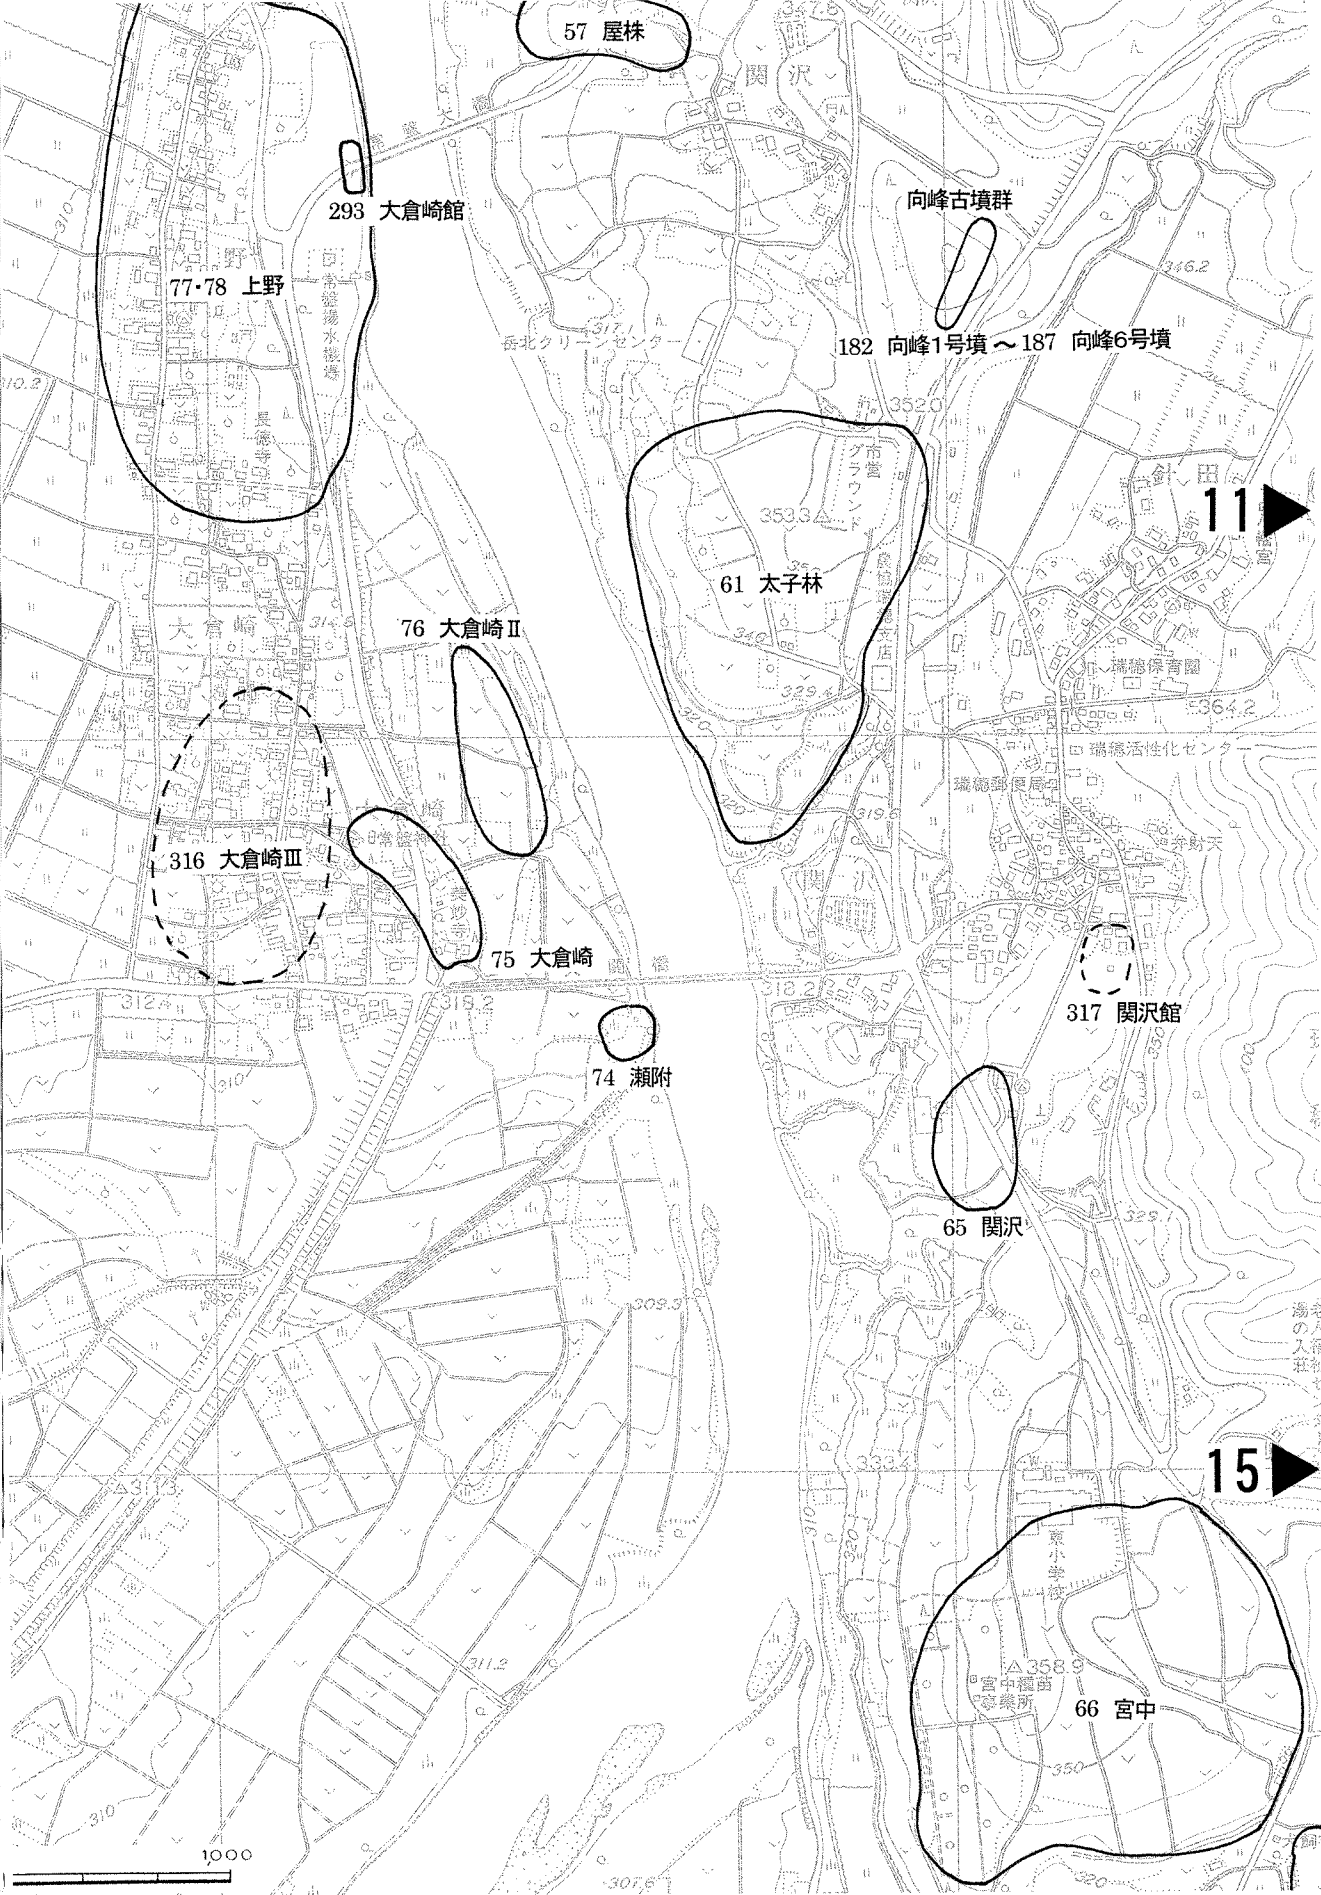

# 10 小泉～瑞穂付近

86 柳町  
315 両面寺  
85 小泉  
長峰南原工業団地  
88 尾崎南(仮称)  
89 東長峰  
83 水沢  
84 下水沢

166 茶臼山2号墳  
茶臼山古墳群  
165 茶臼山1号墳  
167 茶臼山3号墳

82 大塚  
大塚古墳群  
168 大塚1号墳～181 大塚14号墳

7

14

0 100m 500

11

15

1000