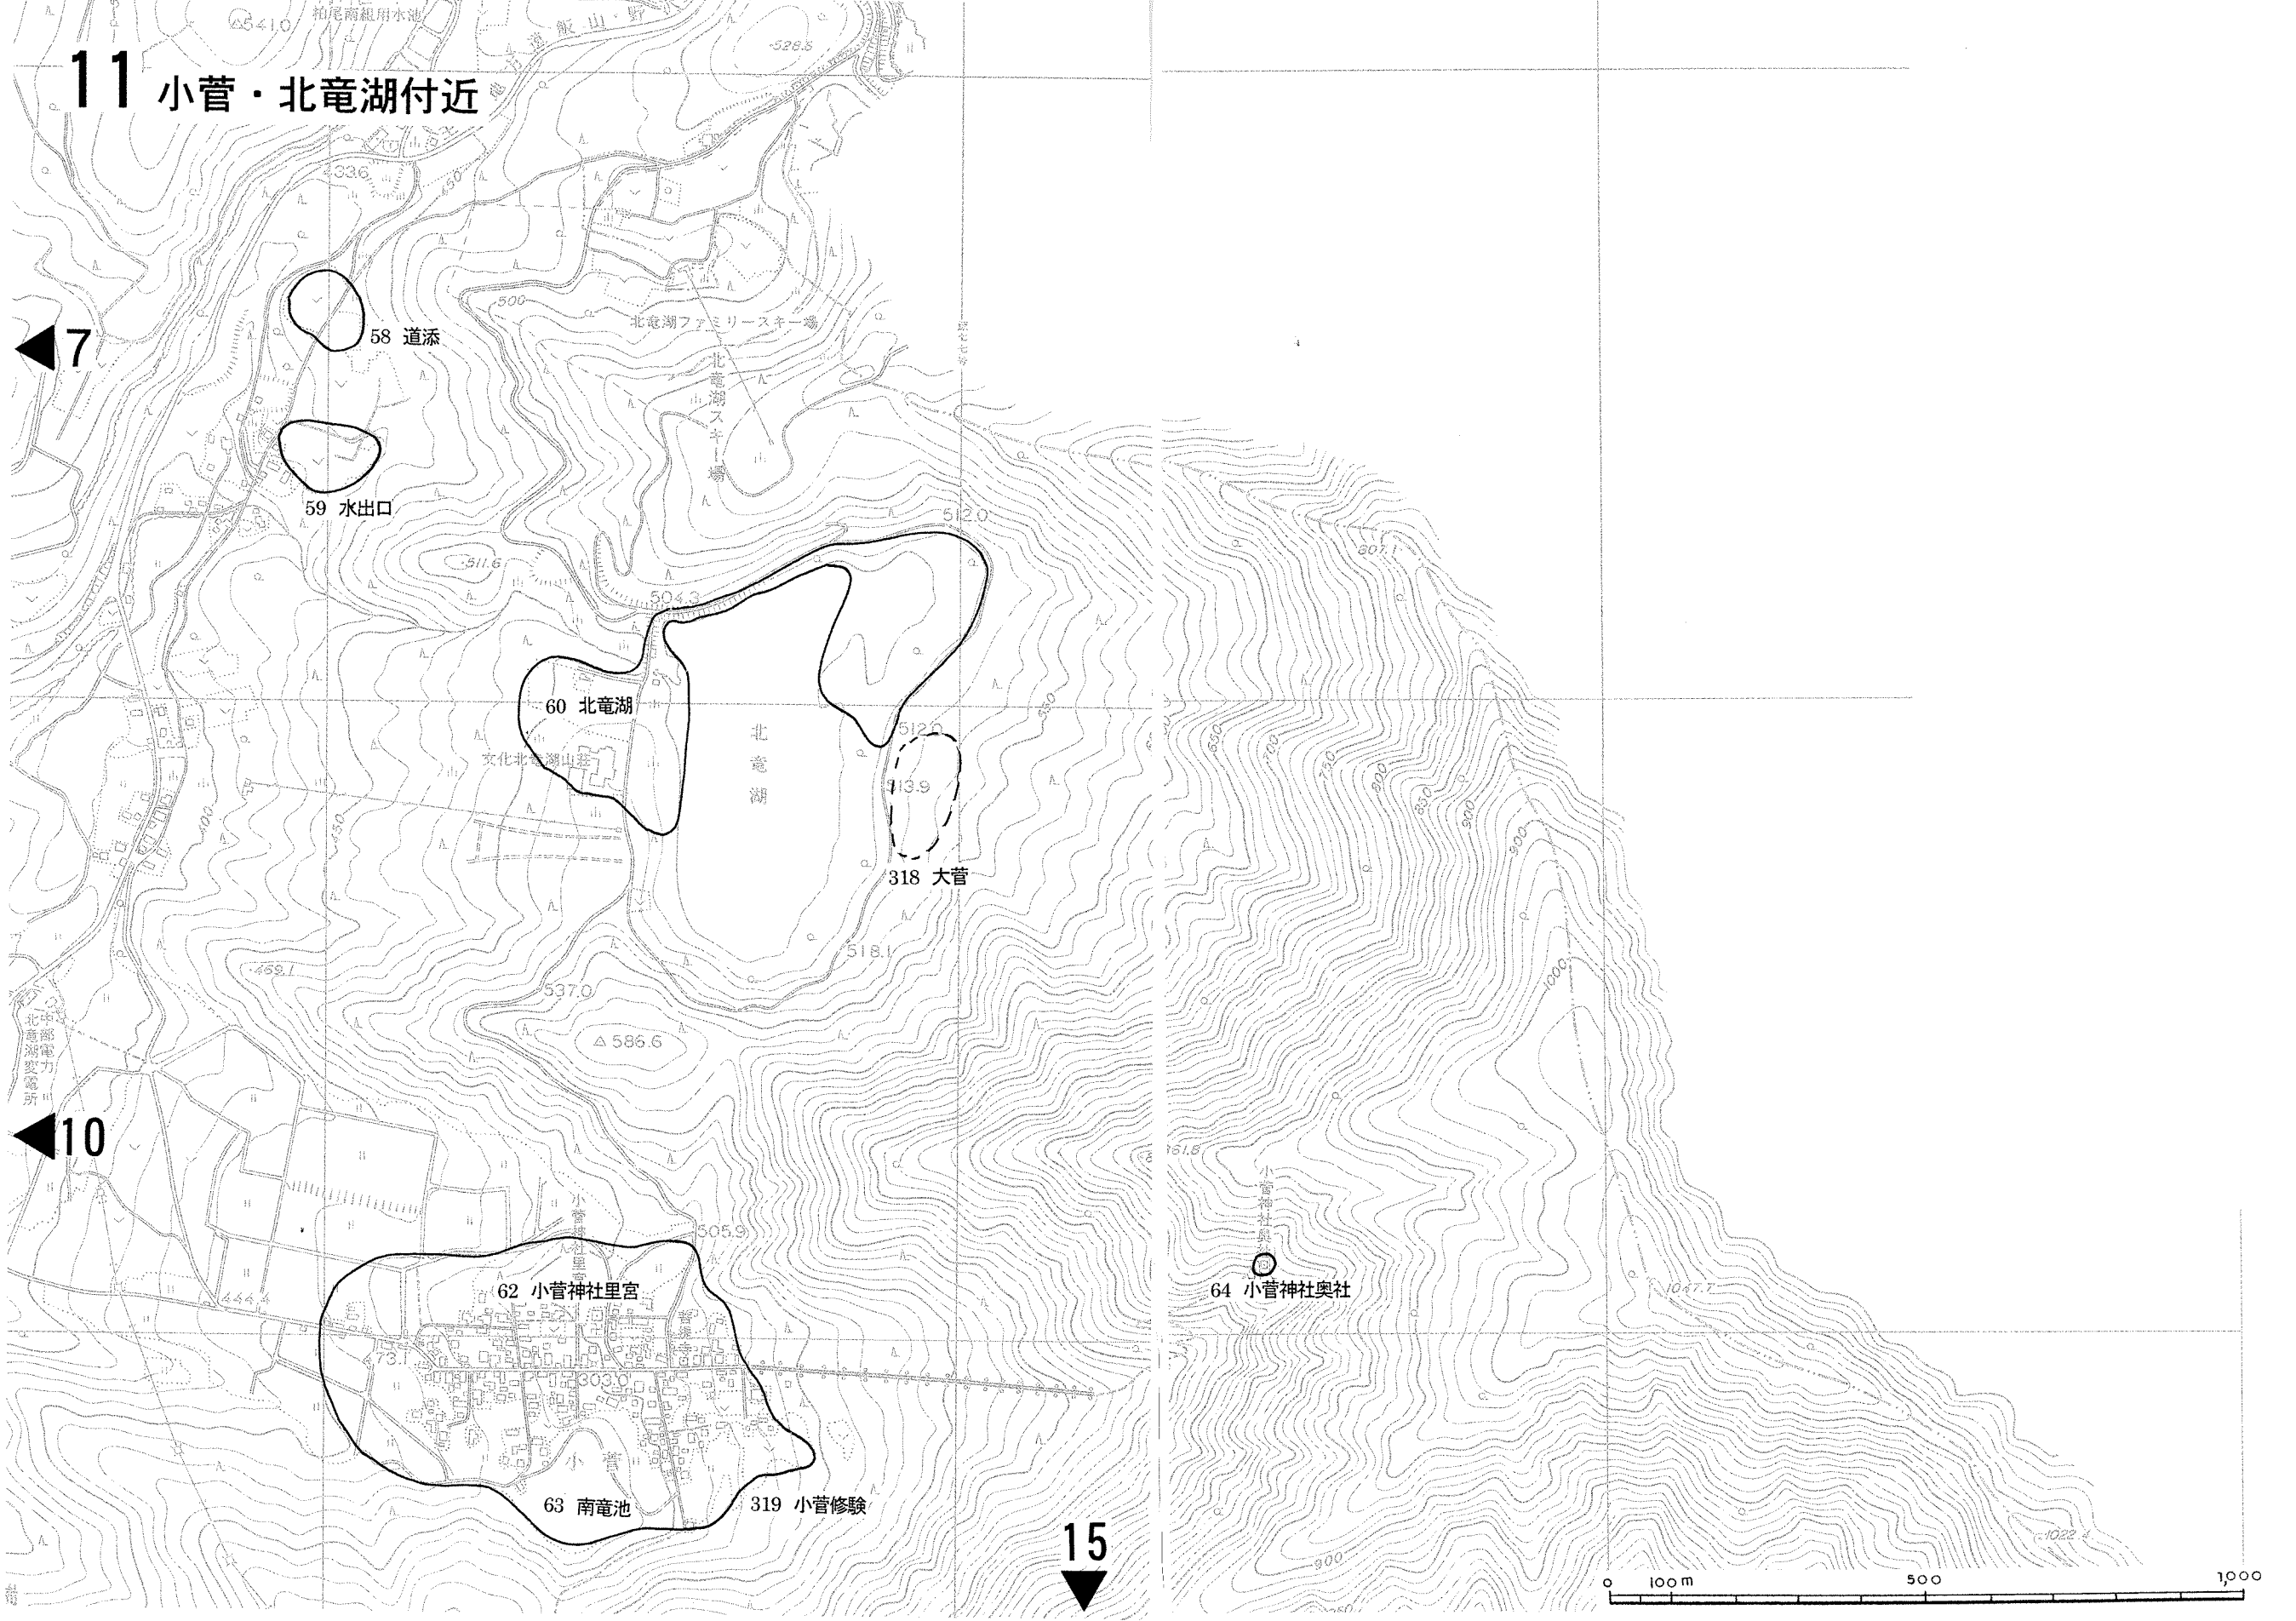

# 11 小菅・北竜湖付近

7

10

15

58 道添

59 水出口

60 北竜湖

318 大菅

62 小菅神社里宮

63 南竜池

319 小菅修験

64 小菅神社奥社