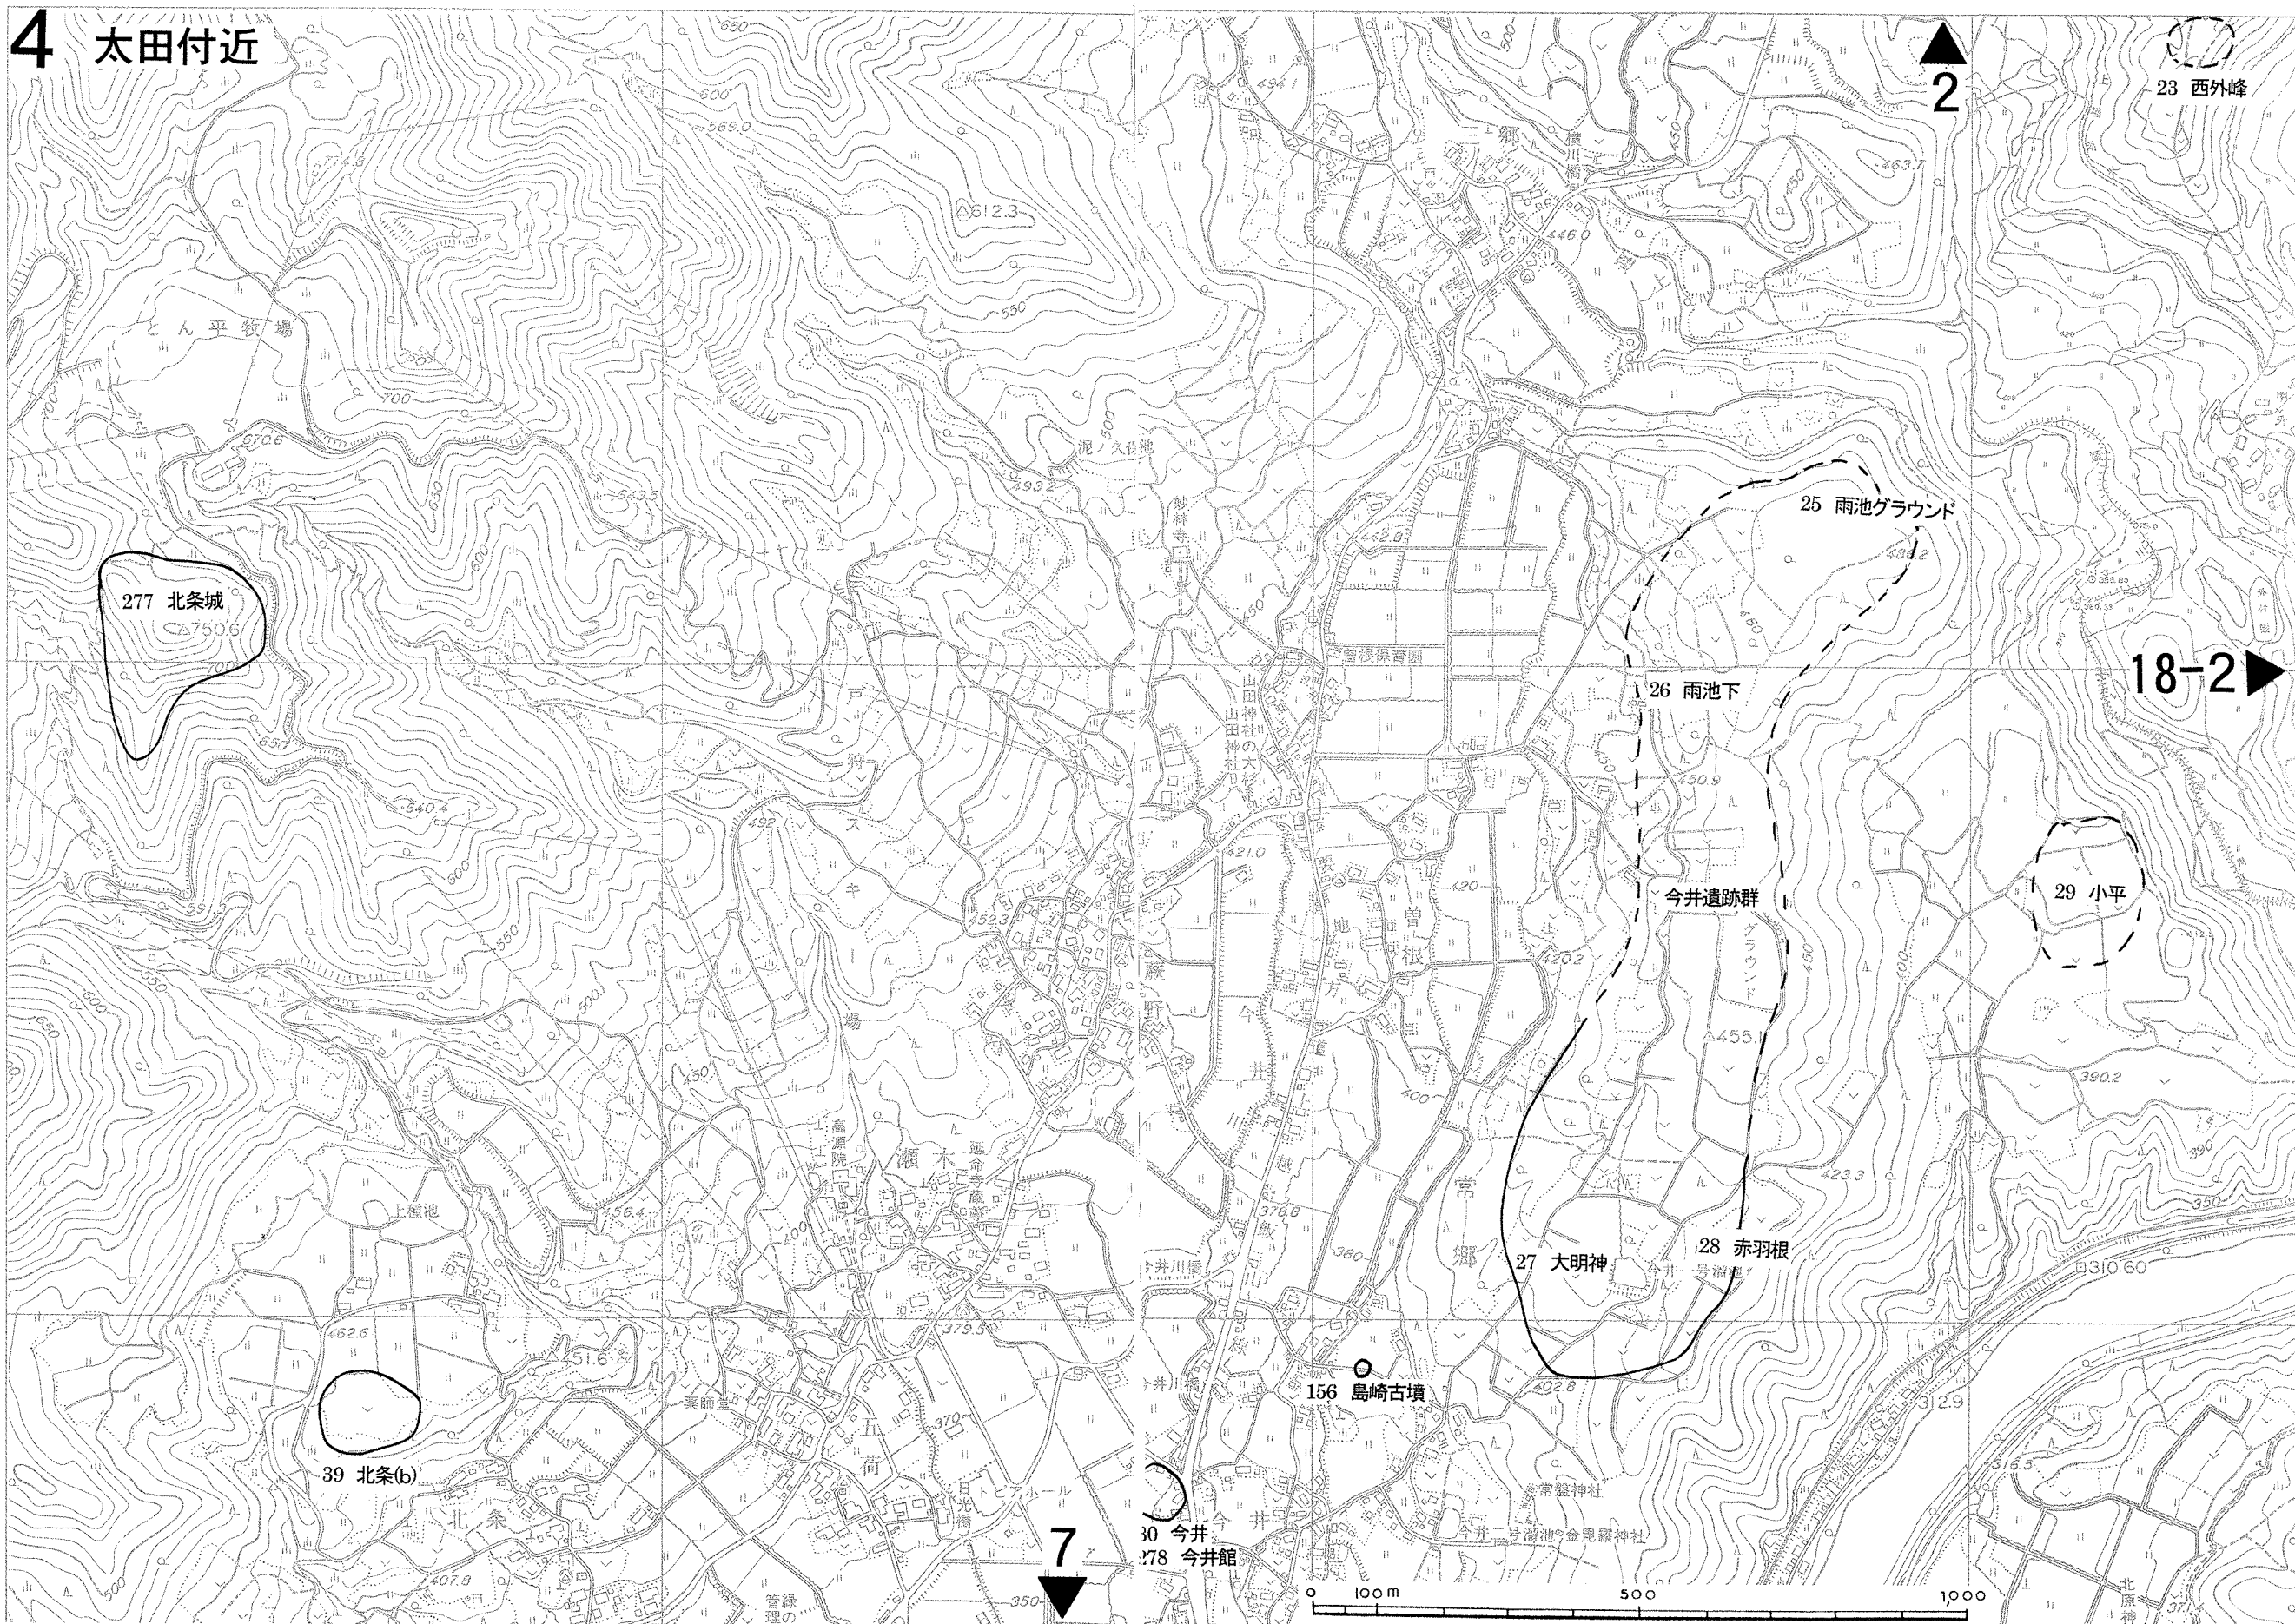

4 太田付近

23 西外峰

2

277 北条城

25 雨池グラウンド

26 雨池下

18-2

29 小平

今井遺跡群

27 大明神

28 赤羽根

39 北条(b)

156 島崎古墳

30 今井

178 今井館

7

0 100m 500 1000

北原神