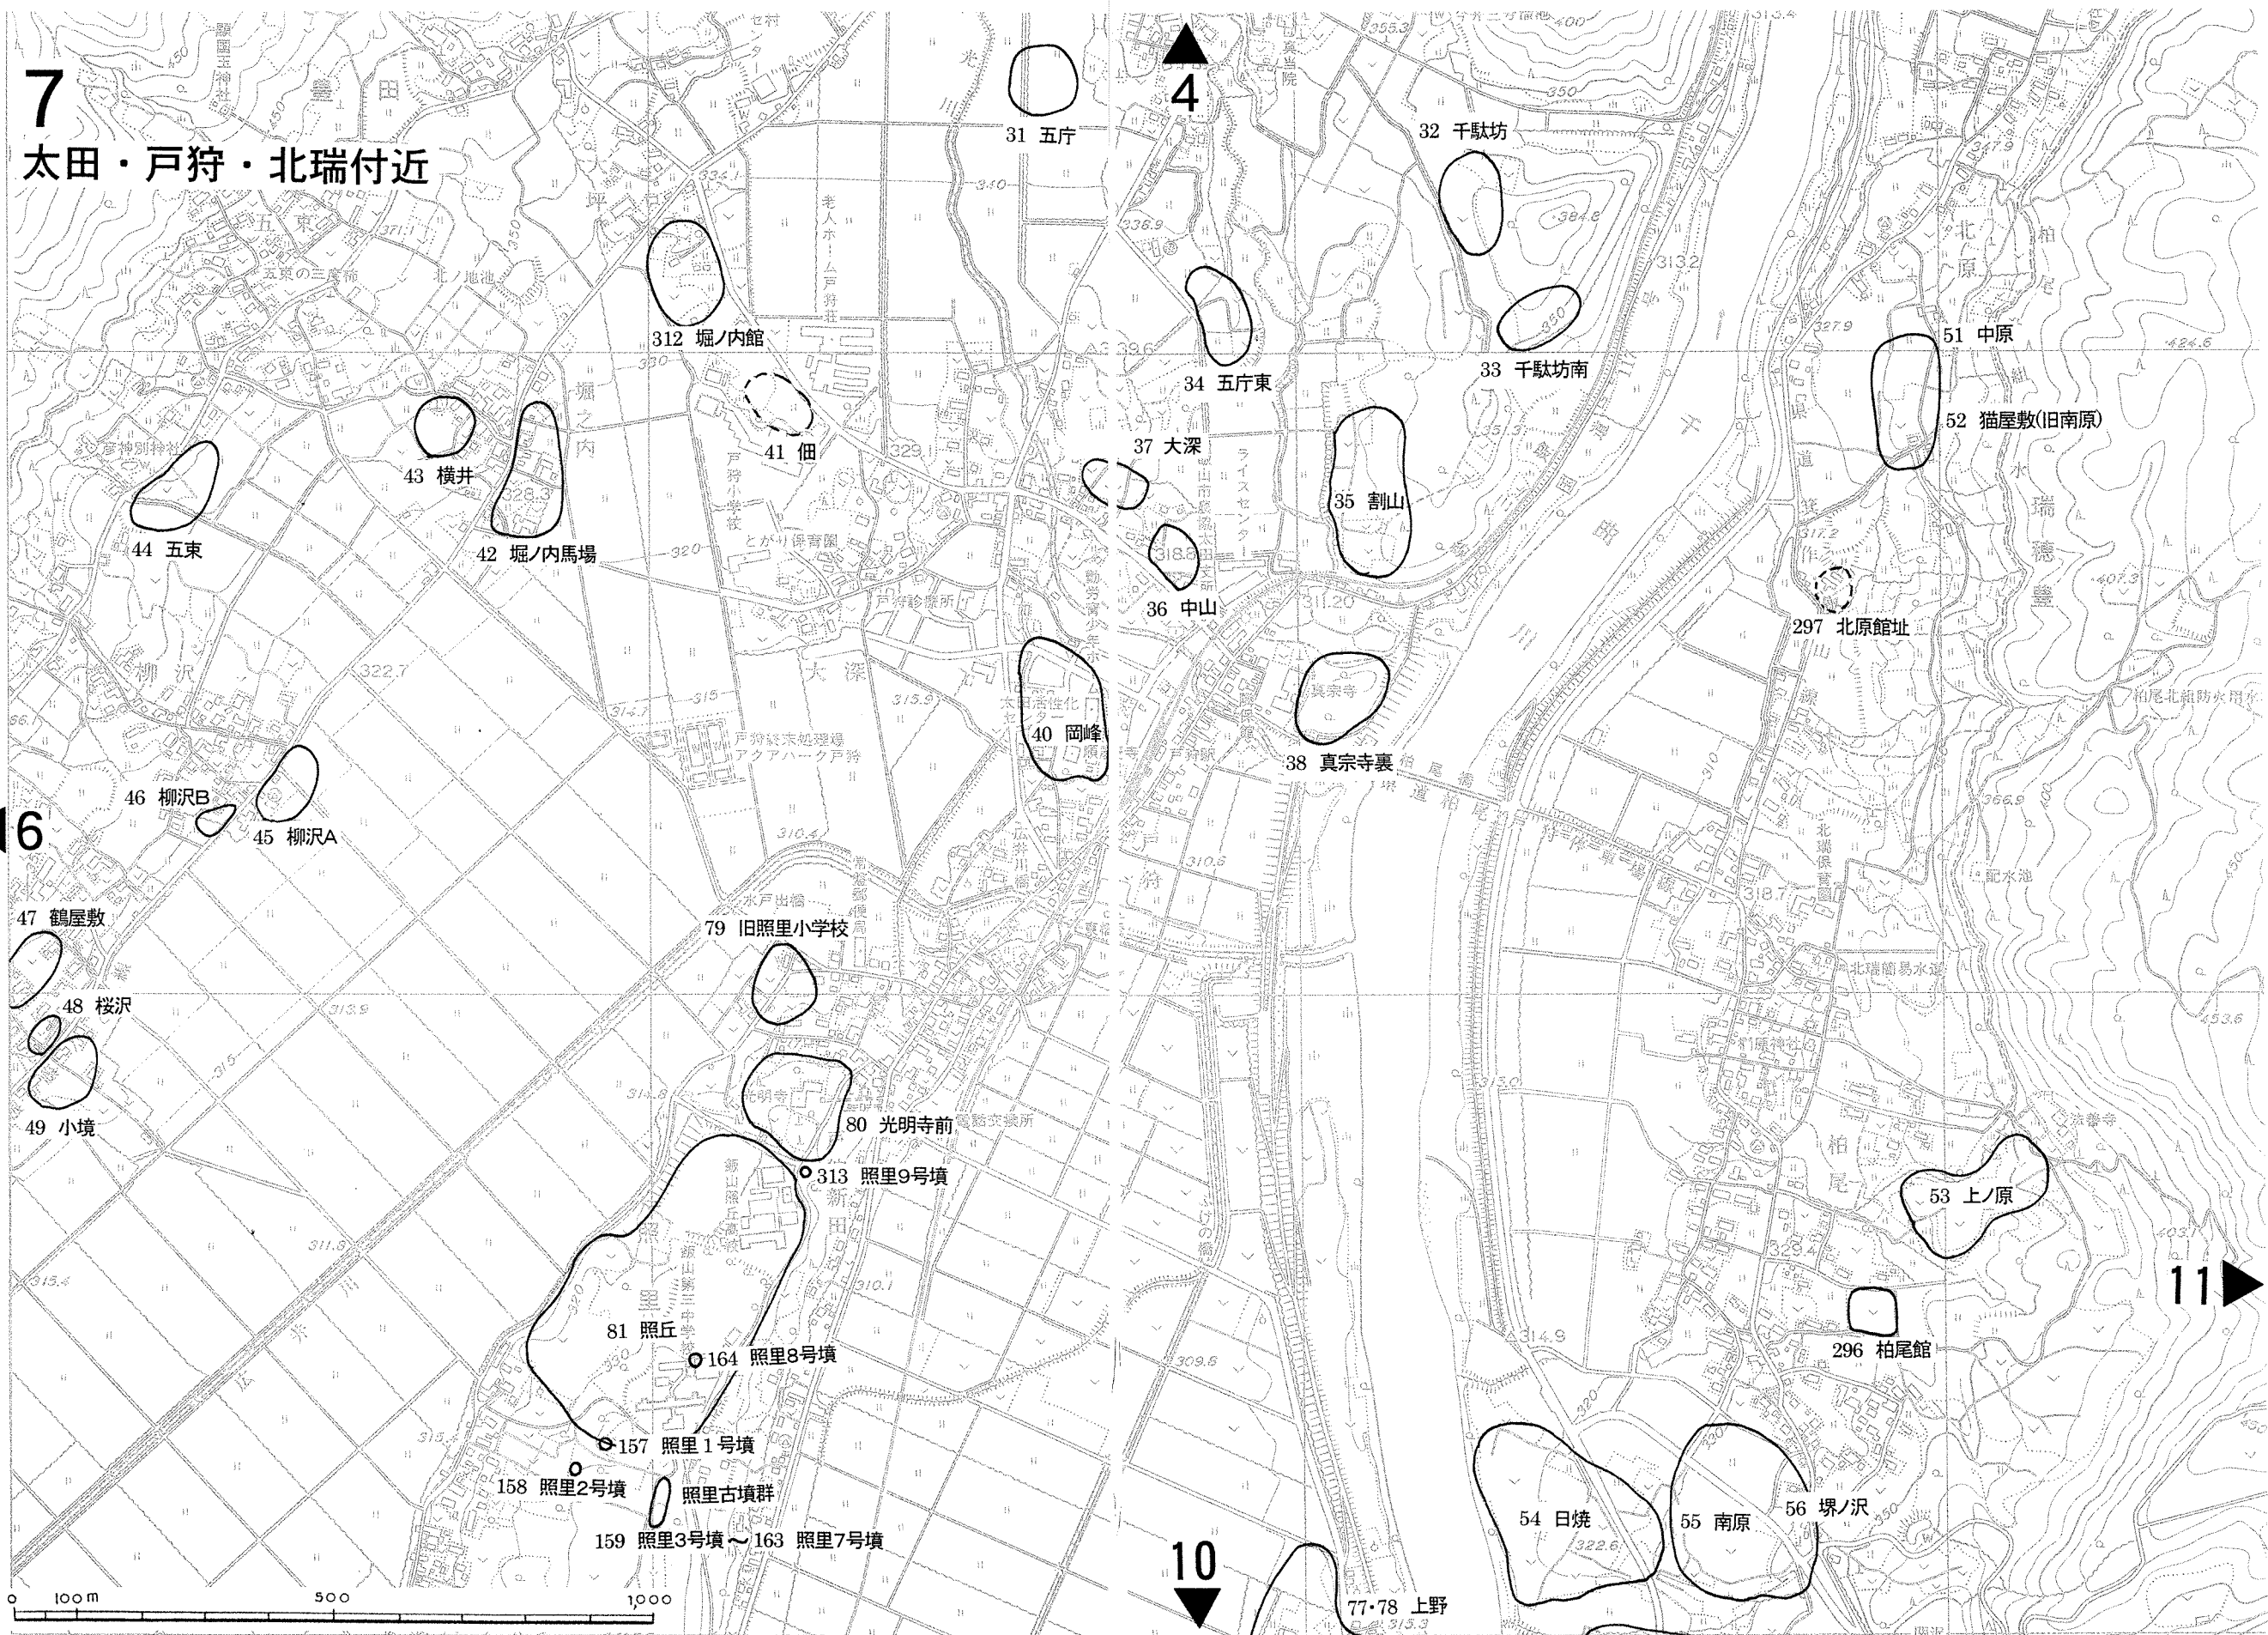

7

太田・戸狩・北瑞付近

31 五斤

4

32 千駄坊

312 堀ノ内館

34 五斤東

33 千駄坊南

51 中原

52 猫屋敷(旧南原)

43 横井

41 佃

37 大深

35 割山

44 五束

42 堀ノ内馬場

36 中山

297 北原館址

46 柳沢B

45 柳沢A

40 岡峰

38 真宗寺裏

47 鶴屋敷

79 旧照里小学校

157 照里1号墳

158 照里2号墳

照里古墳群

159 照里3号墳～163 照里7号墳

54 日焼

55 南原

56 塚ノ沢

10