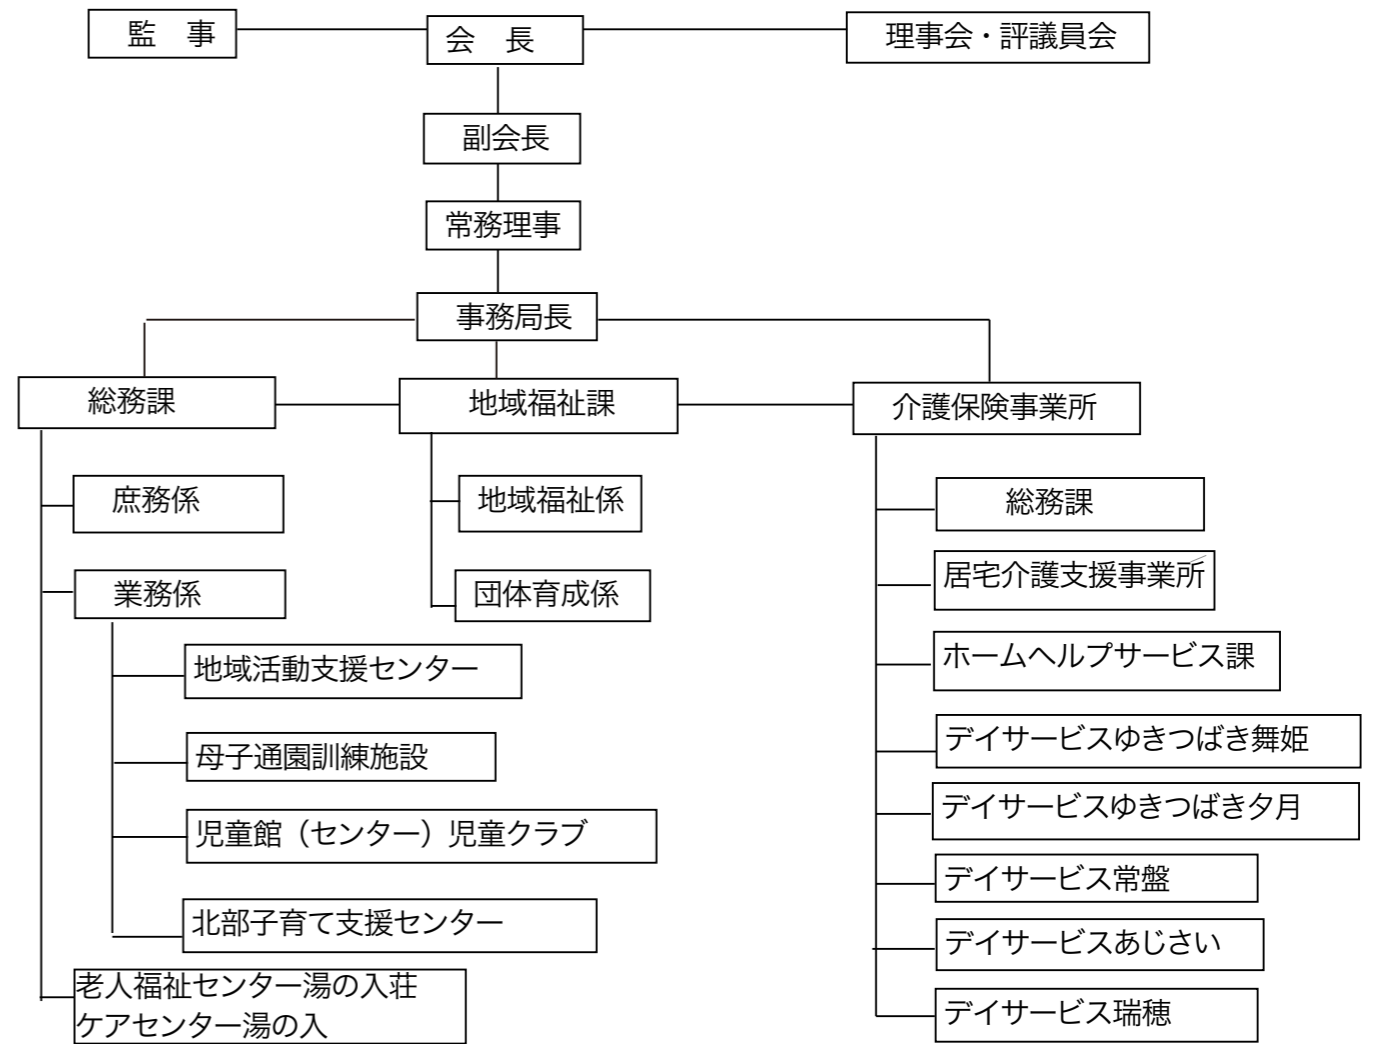

飯山市社会福祉協議会組織図

社協事業のお知らせ

飯山市
北部子育て支援センター開所

乳幼児親子のための「飯山市北部子育て支援センター」が5月1日にオープンします。
場所は、飯山市勤労青少年ホームで、戸狩児童館と同じ所です。
子育ての拠点として、親子の楽しい居場所としての利用が期待されています。

子育てサロン
社協の子育て支援として、地区単位、集落単位等で子育てサロンを開催する団体へ共同募金の配分金が助成します。

■助成額
運営経費1人200円(上限1万円)
■助成回数5回まで
現在実施しているサロンは、外様地区、秋津地区、木島地区、木島天神堂、木島上新田です。

災害時の助け合いのしくみづくり
災害が起こったから…私たちは、いつもどこかに不安を抱いて暮らしています。集落単位、又は地区単位には昔からの助け合いの仕組みがありました。それを見直し、自分の動きを確認するだけでも安心です。

■助成額
開催経費(飲食代を除く)1ヶ所3万円以内

天然温泉の「湯の入荘」は、5月3日を一般開放し、どなたでも利用できます。
楽しいメニューで1日ゆっくり楽しんだ後は、入浴して疲れを落としませんか？

歌

常盤 金井幸子
朝早く寒さで目ざめ外見れば
淡雪舞いて白一色に
飯山 石澤タツエ
かさ一つ買って天竜船くだり
淋しさをいやしてくる犬のゴン
南町 内塚清
良寛碑梅とツバキの乱れ咲き
五合庵昔は裏に清水沸き
瑞穂 石川たけ子
くもり空一人遠くをながめれば
こくこくせまる春のおとずれ
すばらしい朝の空気にさそわれて
いつしか春の気はいを感ず
皆様の歌をお寄せください